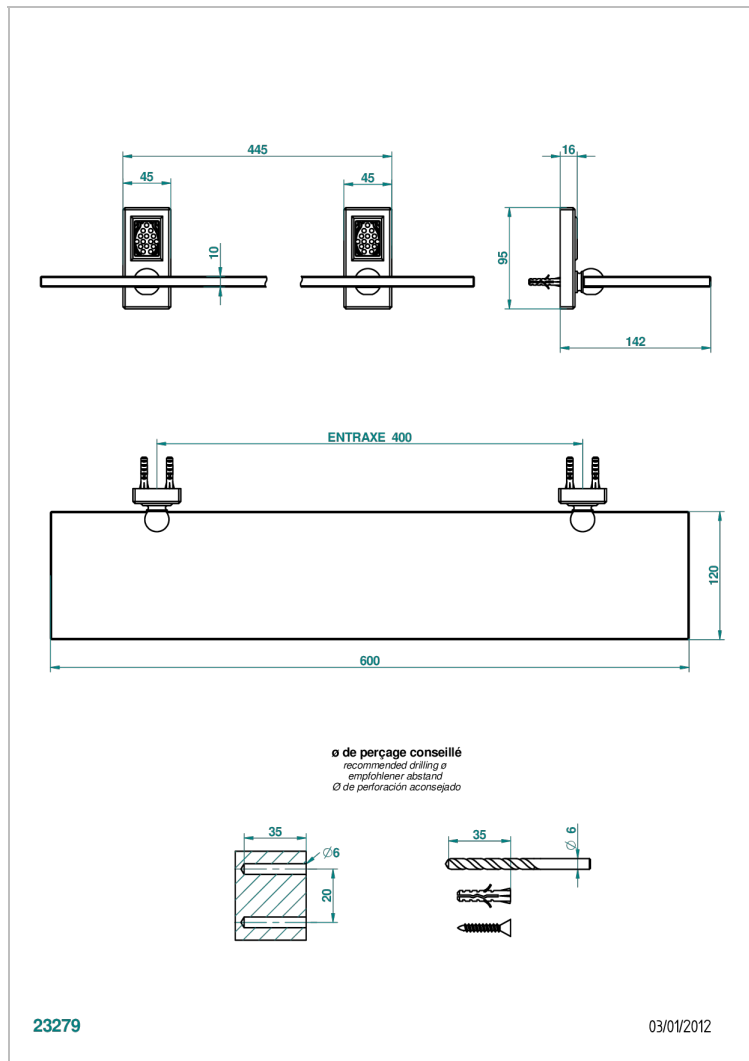

METROPOLIS CRISTAL CLARO CON MANETAS

THG[®]
PARIS

A2B-564

Repisa con soportes

CARACTERÍSTICAS

- Métropolis cristal claro con manetas
- Repisa con soportes

ACABADOS DISPONIBLES

Cerámica negra mate - D30
Cromo - A02
Cromo / dorado - G02
Cromo mate - C02
Dorado - F01
Dorado mate - F07