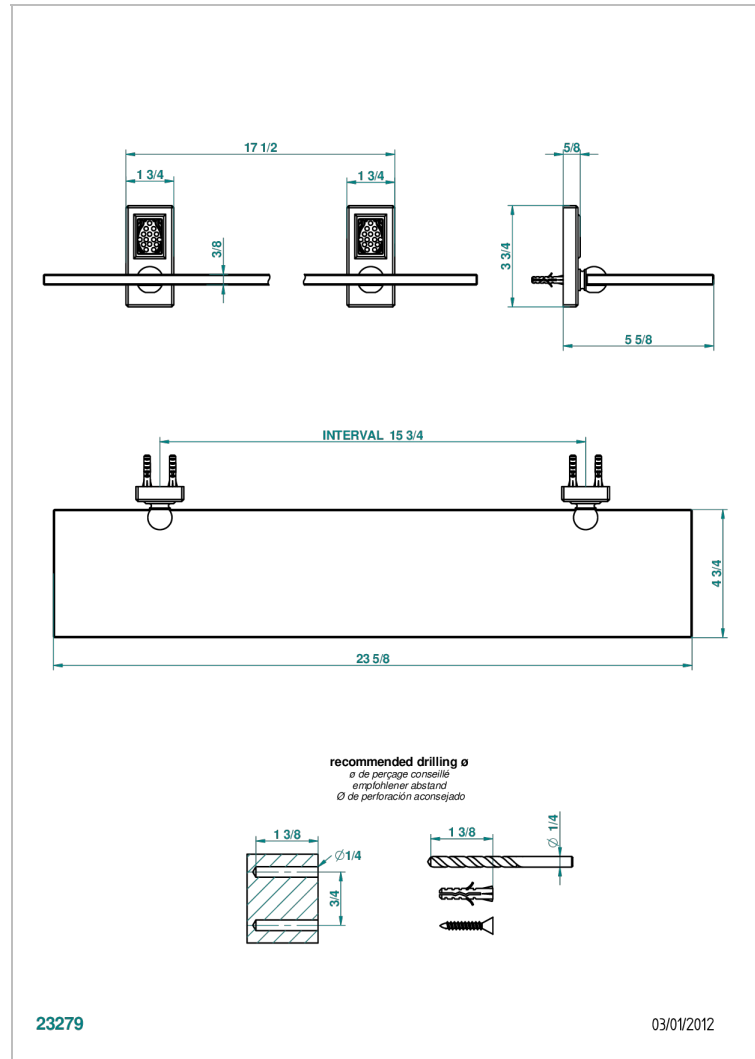

METROPOLIS CRISTAL CLAIR A MANETTES

A2B-564

Tablette avec supports

CARACTÉRISTIQUES

- Crochet en laiton
- Verre Securit extra-clair 10 mm

FINITIONS DISPONIBLES

Chromé - A02
Chromé / doré - G02
Chromé mat - C02
Doré brillant - F01
Doré mat - F07
Nickel brillant - B01