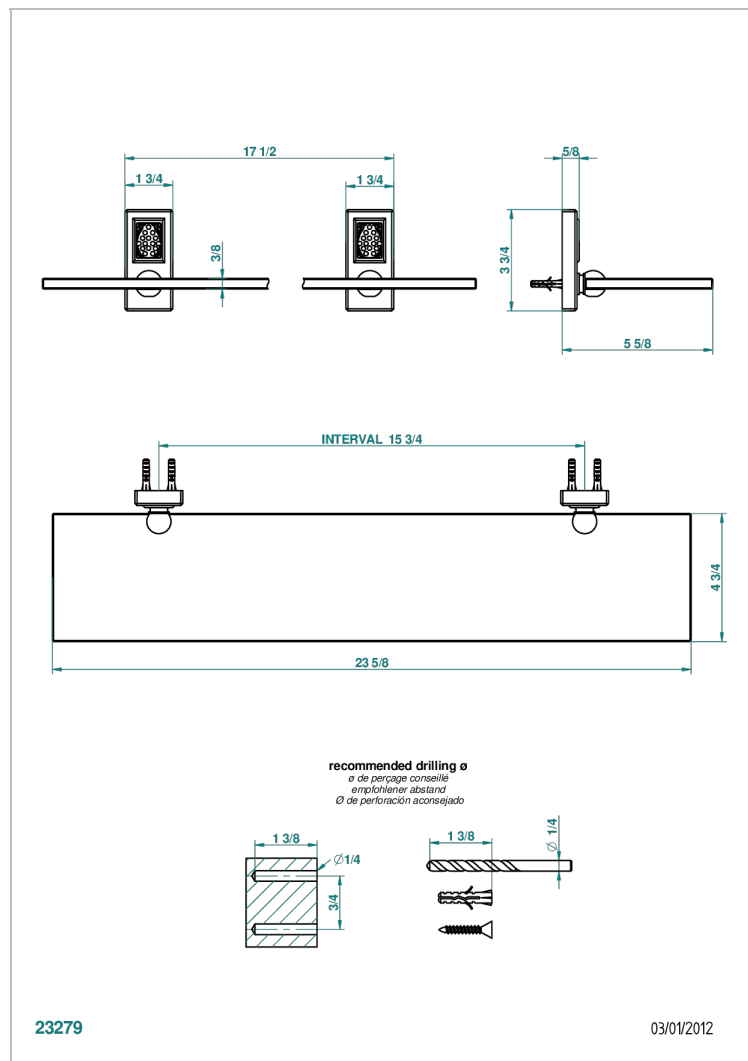

# METROPOLIS CRISTAL CLARO CON MANETAS

A2B-564

Repisa con soportes

## CARACTERÍSTICAS

- Métopolis cristal claro con manetas
- Repisa con soportes