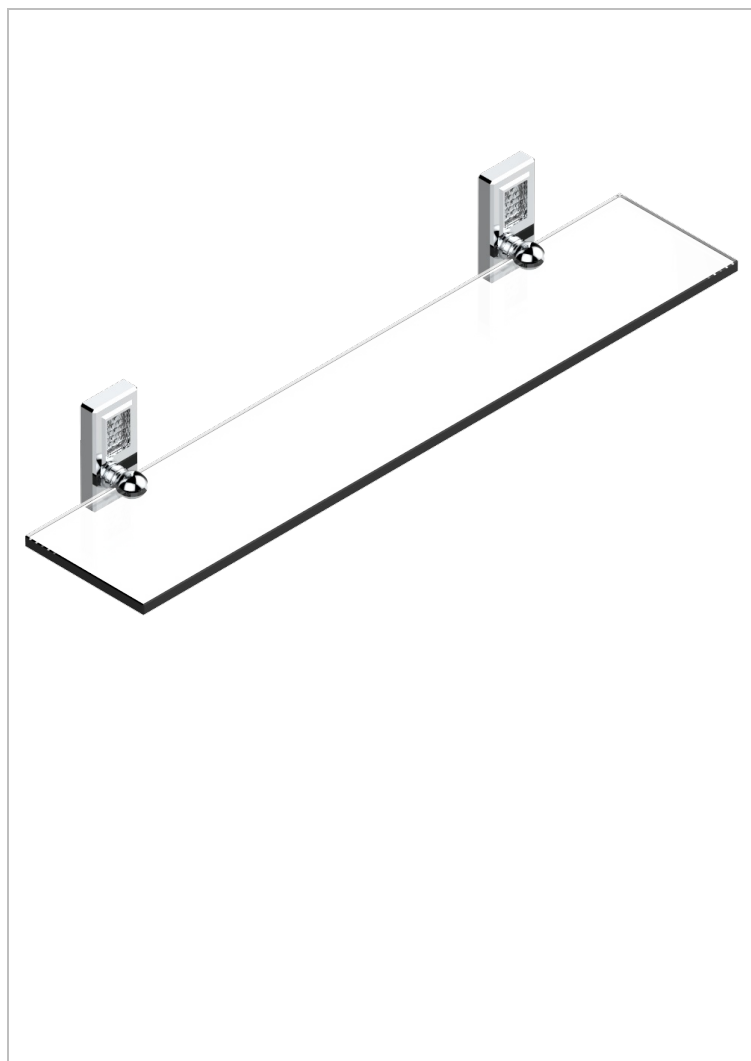

# METROPOLIS CRISTAL CLARO CON MANETAS

A2B-564

Repisa con soportes

## CARACTERÍSTICAS

- Métopolis cristal claro con manetas
- Repisa con soportes

## ACABADOS DISPONIBLES

Cerámica negra mate - D30  
 Cromo - A02  
 Cromo / dorado - G02  
 Cromo mate - C02  
 Dorado - F01  
 Dorado mate - F07

Dorado pálido - F30  
 Dorado pálido mate (sin barniz) - F31  
 Níquel - B01  
 Níquel mate - C01  
 Níquel viejo - H28  
 Pvd blush - H62