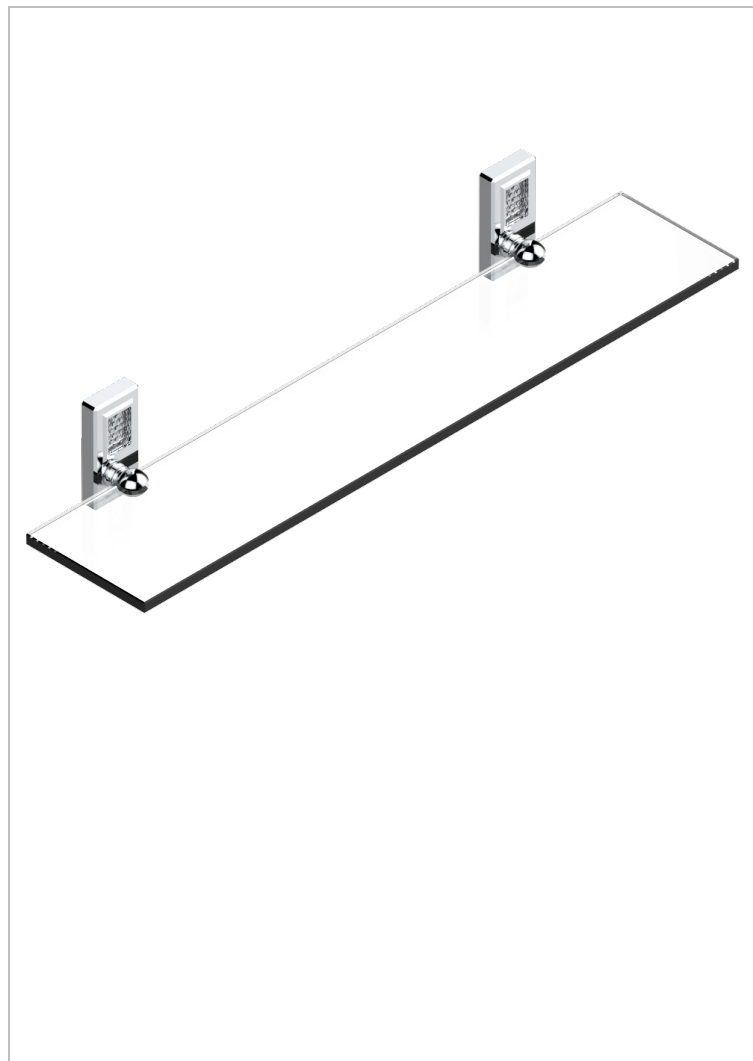

METROPOLIS CRISTAL CLARO CON MANETAS

THG[®]
PARIS

A2B-564

Repisa con soportes

CARACTERÍSTICAS

- Métropolis cristal claro con manetas
- Repisa con soportes

ACABADOS DISPONIBLES

Cerámica negra mate - D30
Cromo - A02
Cromo / dorado - G02
Cromo mate - C02
Dorado - F01
Dorado mate - F07

Dorado pálido - F30
Dorado pálido mate (sin barniz) - F31
Níquel - B01
Níquel mate - C01
Níquel viejo - H28
Pvd blush - H62

Pvd blush mate - H60
Pvd color latón - H49
Pvd color latón mate - H50
Pvd color níquel - H55
Pvd color níquel mate - H56
Pvd color oro - H52