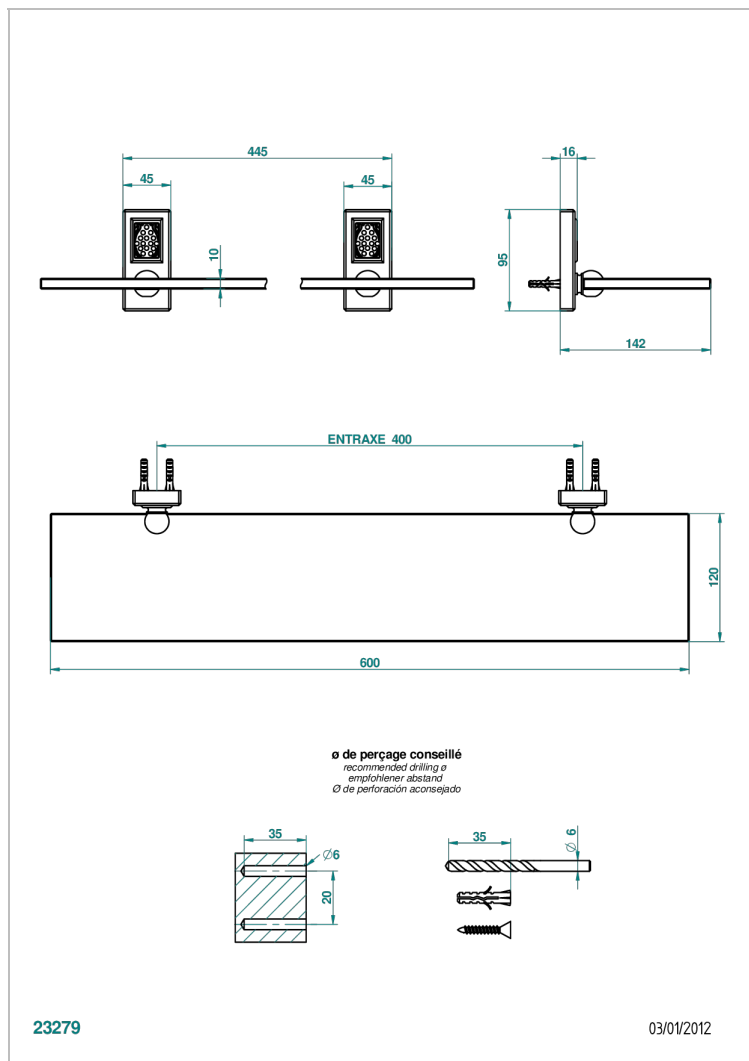

METROPOLIS CRISTAL CLARO CON MANETAS

THG[®]
PARIS

A2B-564

Repisa con soportes

CARACTERÍSTICAS

- Métropolis cristal claro con manetas
- Repisa con soportes

ACABADOS DISPONIBLES

Cerámica negra mate - D30
Cromo - A02
Cromo / dorado - G02
Cromo mate - C02
Dorado - F01
Dorado mate - F07