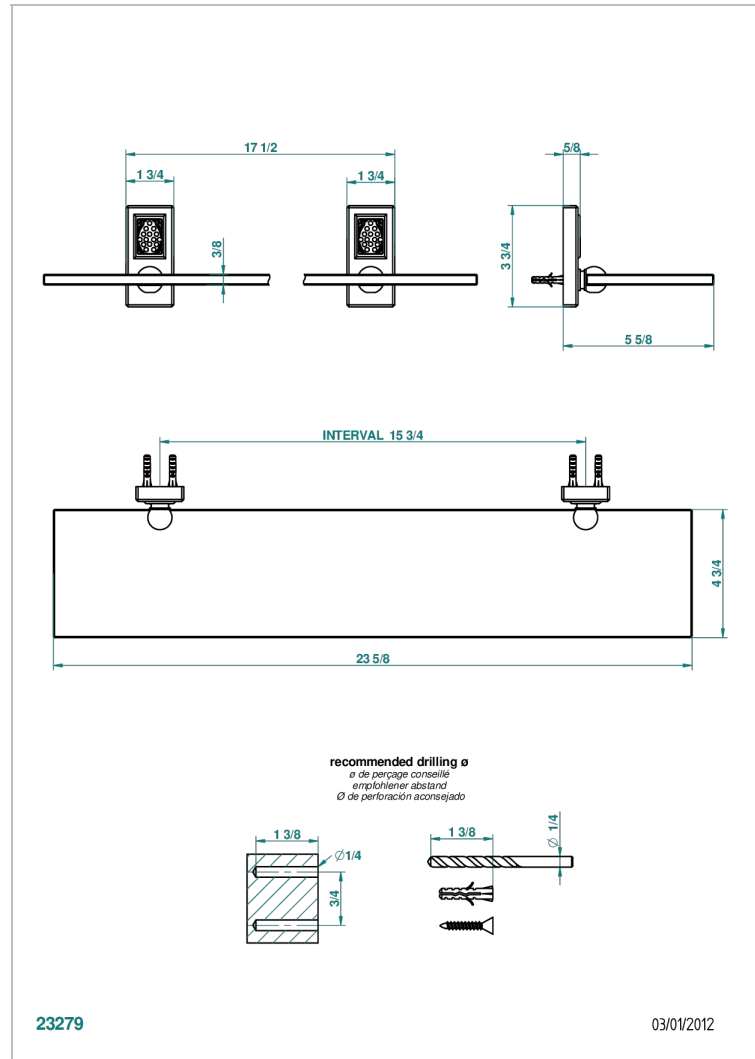

METROPOLIS CRISTAL CLARO CON MANETAS

A2B-564

Repisa con soportes

23279

03/01/2012

CARACTERÍSTICAS

- Métropolis cristal claro con manetas
- Repisa con soportes

ACABADOS DISPONIBLES