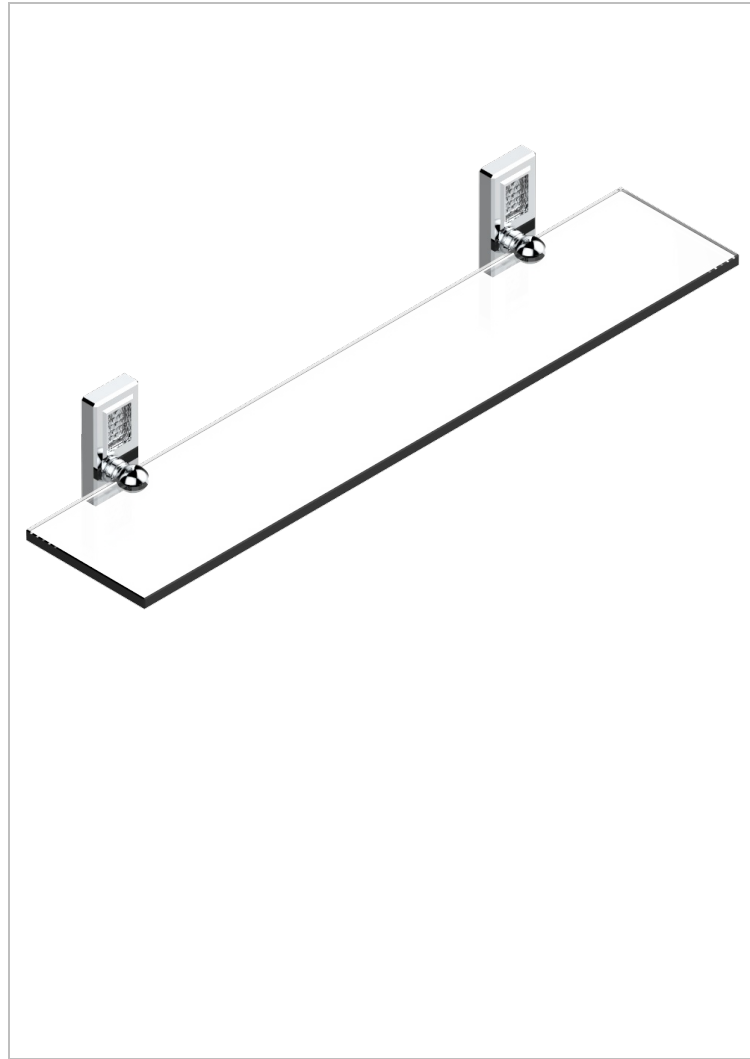

METROPOLIS CRISTAL CLARO CON MANETAS

A2B-564

Repisa con soportes

23279

03/01/2012

CARACTERÍSTICAS

- Métropolis cristal claro con manetas
- Repisa con soportes

ACABADOS DISPONIBLES

Cerámica negra mate - D30
 Cromo - A02
 Cromo / dorado - G02
 Cromo mate - C02
 Dorado - F01
 Dorado mate - F07

Dorado pálido - F30
 Dorado pálido mate (sin barniz) - F31
 Níquel - B01
 Níquel mate - C01
 Níquel viejo - H28
 Pvd blush - H62