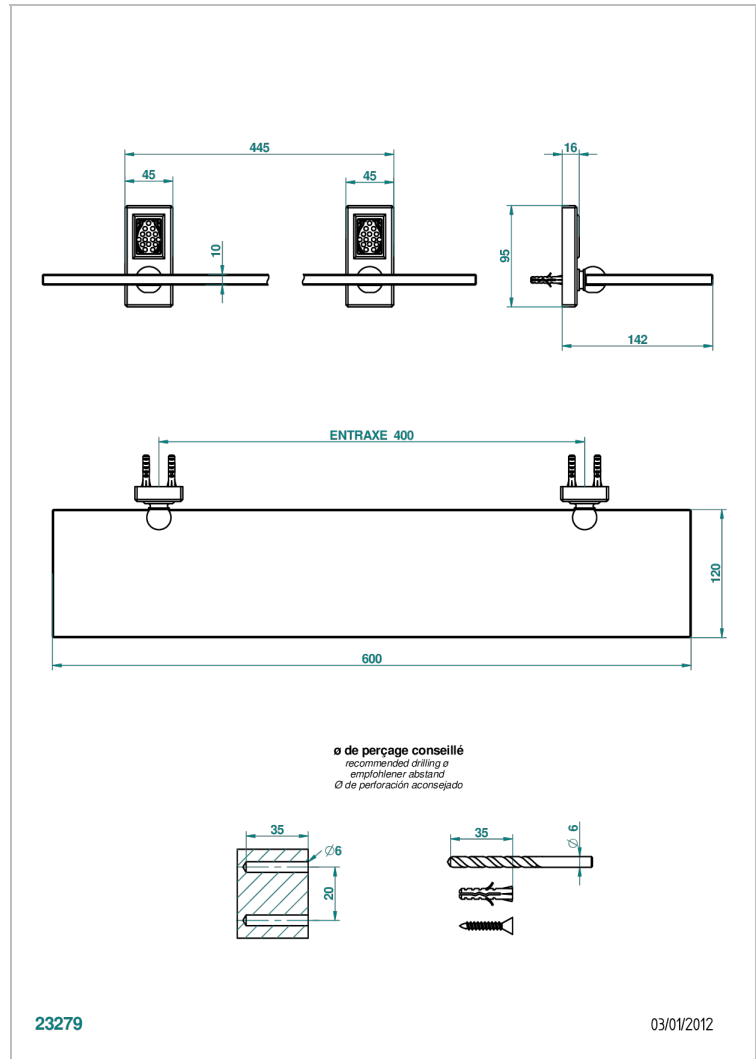

# METROPOLIS CRISTAL CLARO

A2A-564

Repisa con soportes

THG<sup>®</sup>  
PARIS

## CARACTERÍSTICAS

- Métropolis cristal claro
- Repisa con soportes