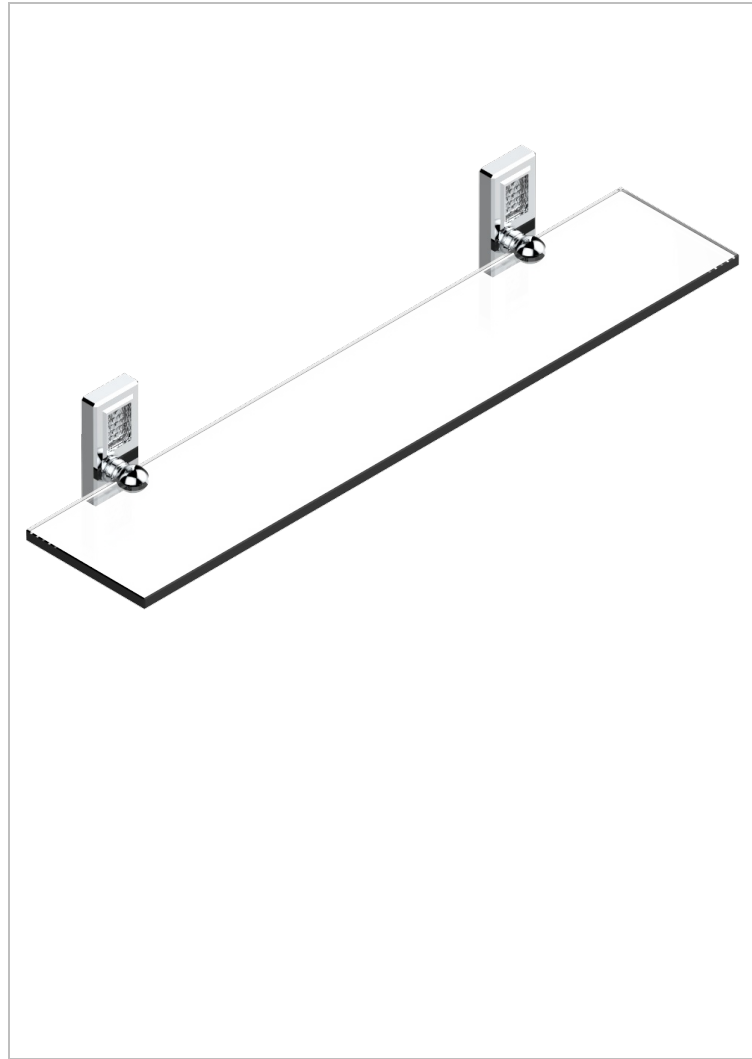

# METROPOLIS CRISTAL CLARO

A2A-564

Repisa con soportes

THG<sup>®</sup>  
PARIS

## CARACTERÍSTICAS

- Métropolis cristal claro
- Repisa con soportes

## ACABADOS DISPONIBLES

Cerámica negra mate - D30  
Cromo - A02  
Cromo / dorado - G02  
Cromo mate - C02  
Dorado - F01  
Dorado mate - F07

Dorado pálido - F30  
Dorado pálido mate (sin barniz) - F31  
Níquel - B01  
Níquel mate - C01  
Níquel viejo - H28  
Pvd blush - H62