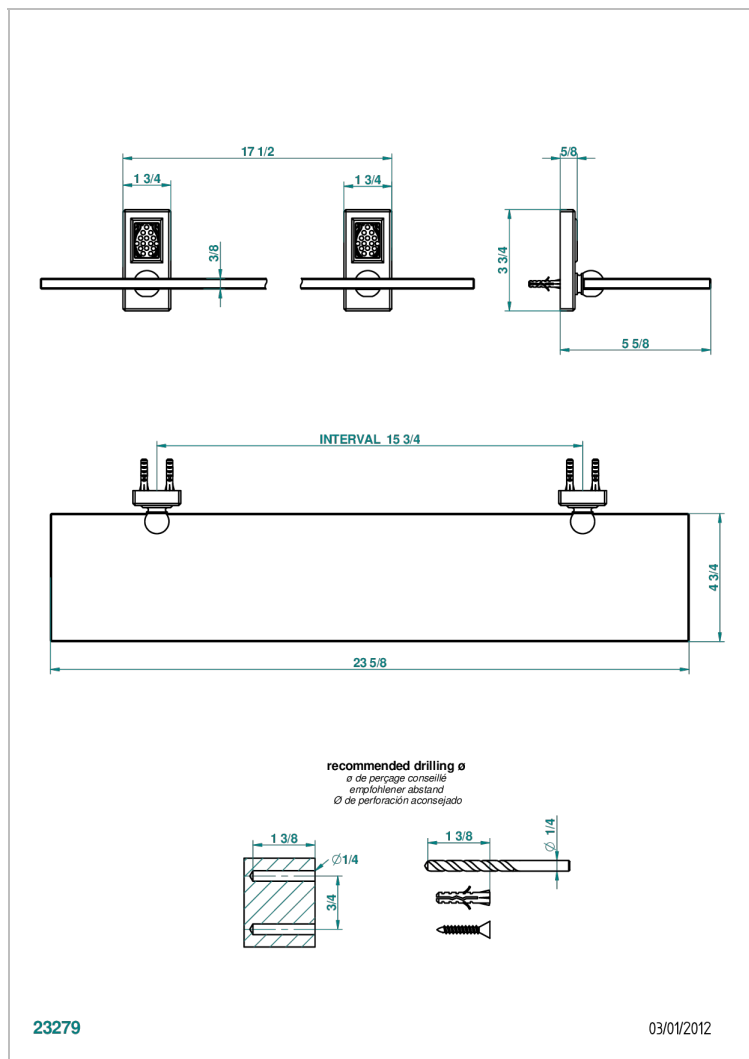

# METROPOLIS CRISTAL CLARO

A2A-564

Repisa con soportes

THG<sup>®</sup>  
PARIS

23279

03/01/2012

## CARACTERÍSTICAS

- Métropolis cristal claro
- Repisa con soportes