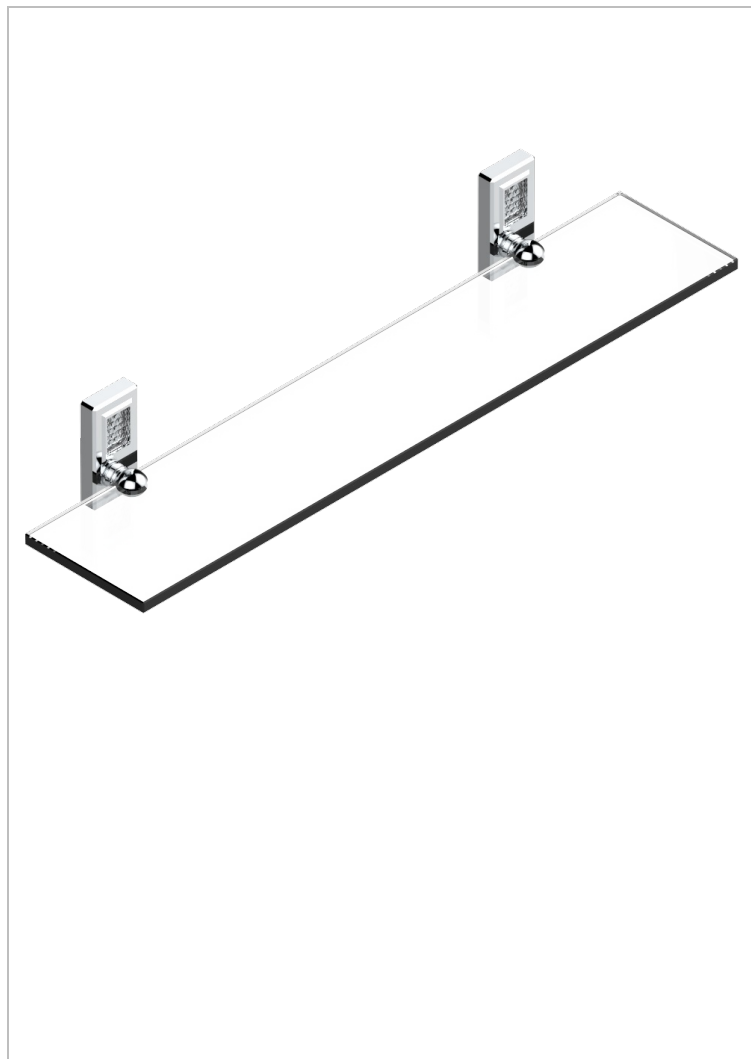

# METROPOLIS CRISTAL CLARO

A2A-564

Repisa con soportes

THG<sup>®</sup>  
PARIS

23279

03/01/2012

## CARACTERÍSTICAS

- Métropolis cristal claro
- Repisa con soportes

## ACABADOS DISPONIBLES

Cerámica negra mate - D30  
Cromo - A02  
Cromo / dorado - G02  
Cromo mate - C02  
Dorado - F01  
Dorado mate - F07

Dorado pálido - F30  
Dorado pálido mate (sin barniz) - F31  
Níquel - B01  
Níquel mate - C01  
Níquel viejo - H28  
Pvd blush - H62