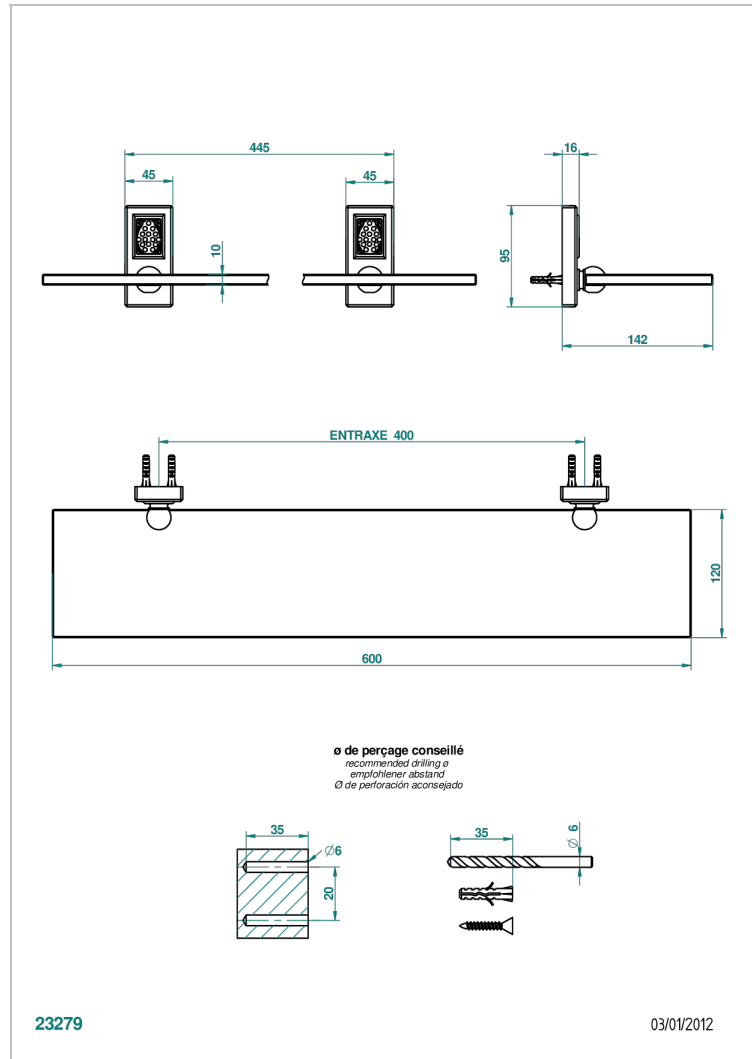

METROPOLIS CRISTAL CLARO

A2A-564

Repisa con soportes

THG[®]
PARIS

CARACTERÍSTICAS

- Métropolis cristal claro
- Repisa con soportes

ACABADOS DISPONIBLES

Cerámica negra mate - D30
Cromo - A02
Cromo / dorado - G02
Cromo mate - C02
Dorado - F01
Dorado mate - F07