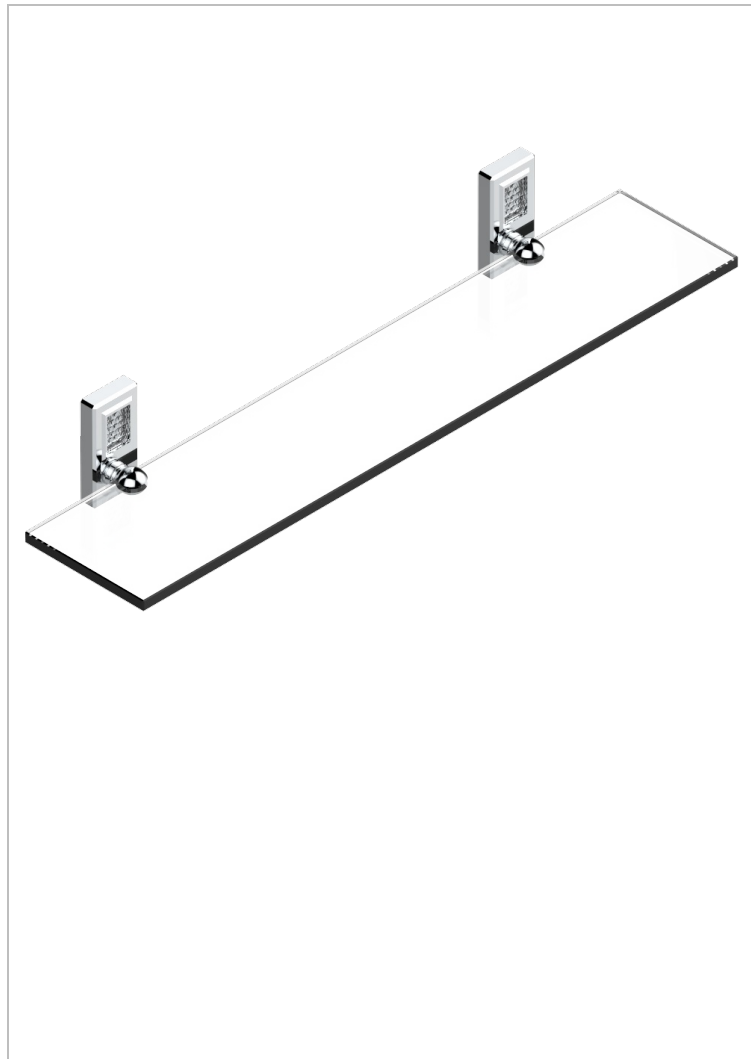

METROPOLIS CRISTAL CLARO

A2A-564

Repisa con soportes

THG[®]
PARIS

CARACTERÍSTICAS

- Métropolis cristal claro
- Repisa con soportes

ACABADOS DISPONIBLES

Cerámica negra mate - D30
Cromo - A02
Cromo / dorado - G02
Cromo mate - C02
Dorado - F01
Dorado mate - F07

Dorado pálido - F30
Dorado pálido mate (sin barniz) - F31
Níquel - B01
Níquel mate - C01
Níquel viejo - H28
Pvd blush - H62

Pvd blush mate - H60
Pvd color latón - H49
Pvd color latón mate - H50
Pvd color níquel - H55
Pvd color níquel mate - H56
Pvd color oro - H52