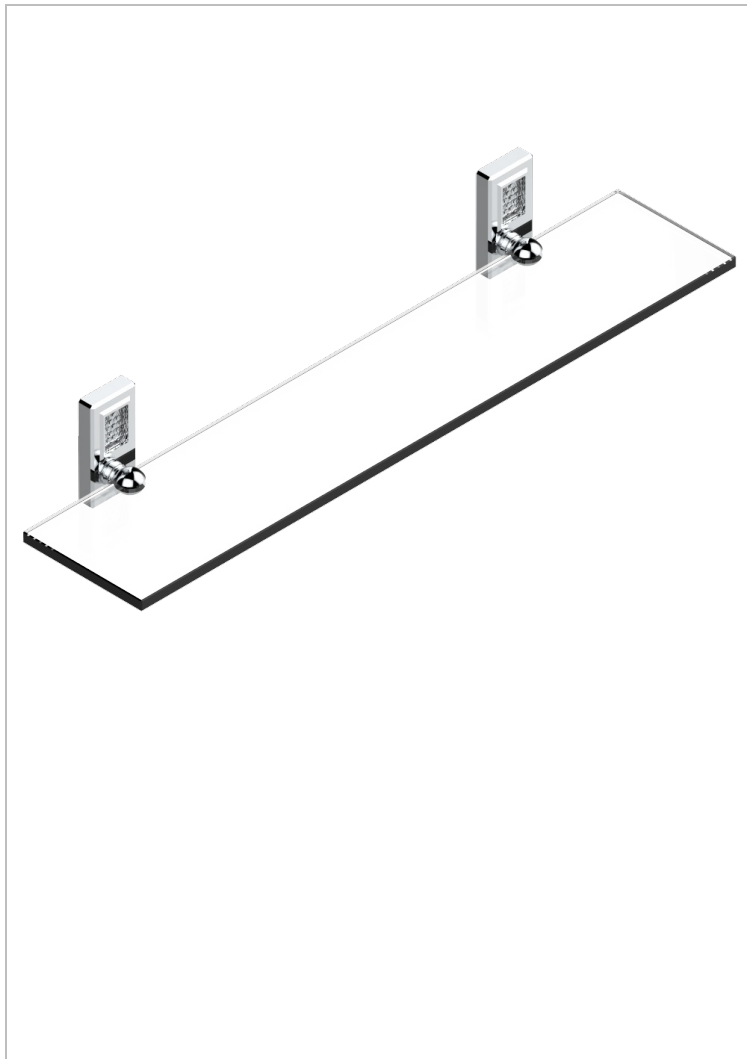

# METROPOLIS CRISTAL CLARO

A2A-564

Repisa con soportes

THG<sup>®</sup>  
PARIS

## CARACTERÍSTICAS

- Métropolis cristal claro
- Repisa con soportes

## ACABADOS DISPONIBLES

Cerámica negra mate - D30  
Cromo - A02  
Cromo / dorado - G02  
Cromo mate - C02  
Dorado - F01  
Dorado mate - F07

Dorado pálido - F30  
Dorado pálido mate (sin barniz) - F31  
Níquel - B01  
Níquel mate - C01  
Níquel viejo - H28  
Pvd blush - H62