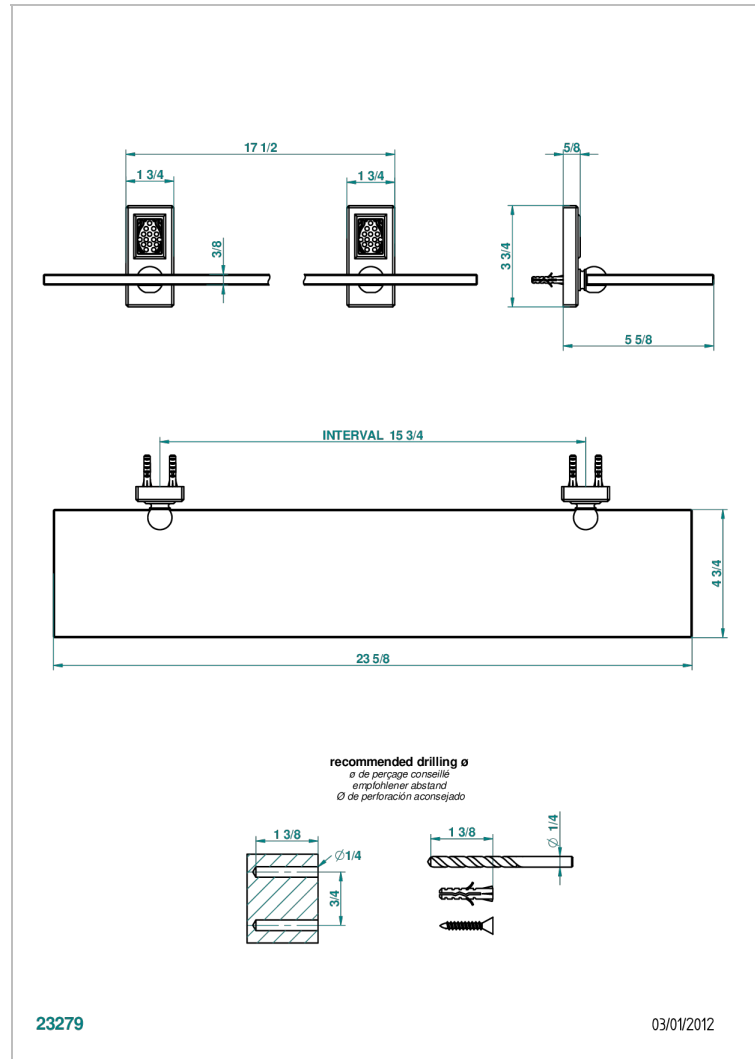

# METROPOLIS CRISTAL CLARO

A2A-564

Repisa con soportes

THG<sup>®</sup>  
PARIS

## CARACTERÍSTICAS

- Métropolis cristal claro
- Repisa con soportes