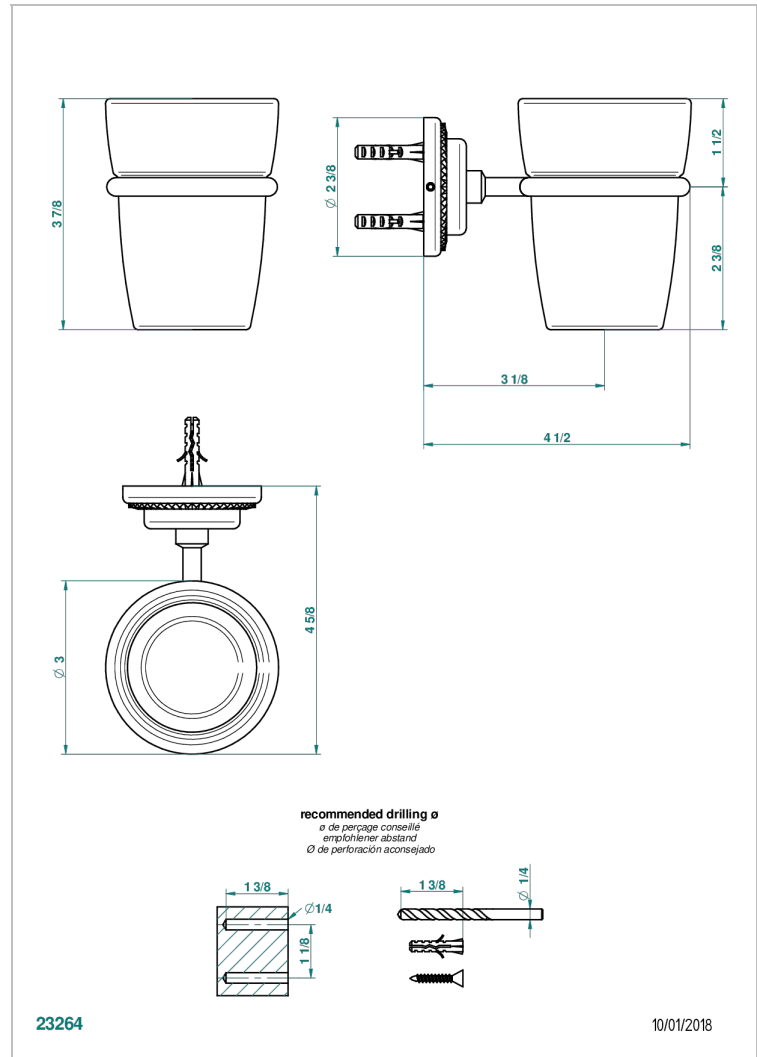

# DIPLOMATE ROYALE

U4D-536

Portavaso mural con vaso de cristal

THG<sup>®</sup>  
PARIS

## CARACTERÍSTICAS

- Diplomate Royale
- Portavaso mural con vaso de cristal