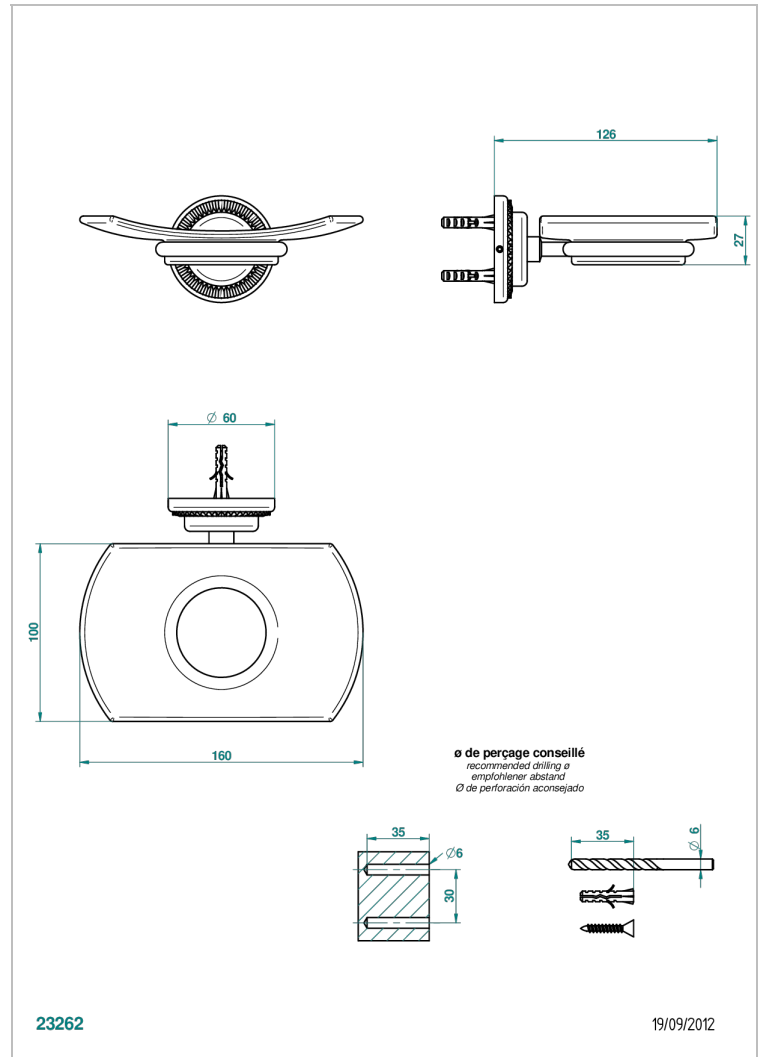

DIPLOMATE ROYALE

U4D-500

Porte-savon mural avec coupelle en verre

THG[®]
PARIS

CARACTÉRISTIQUES

- Accessoire en laiton
- Coupelle en verre

FINITIONS DISPONIBLES

Bronze clair - D01
Chromé - A02
Chromé / doré - G02
Chromé mat - C02
Doré brillant - F01
Doré mat - F07