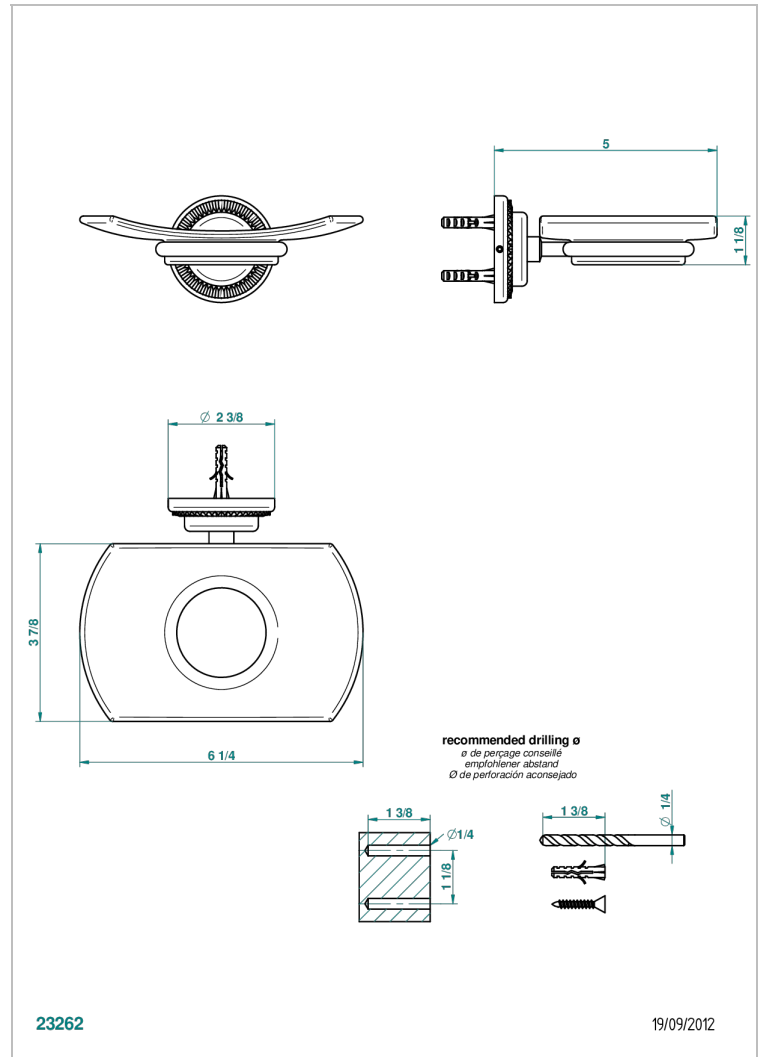

# DIPLOMATE ROYALE

U4D-500

Porte-savon mural avec coupelle en verre

THG<sup>®</sup>  
PARIS

## CARACTÉRISTIQUES

- Accessoire en laiton
- Coupelle en verre