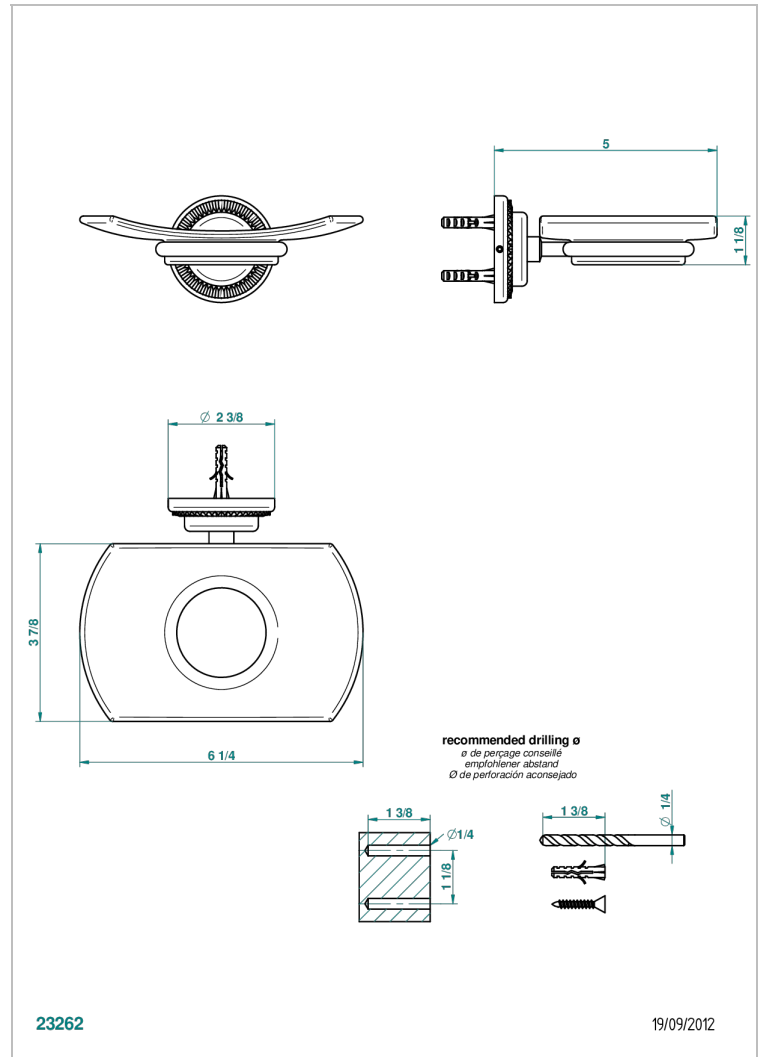

DIPLOMATE ROYALE

U4D-500

Jabonera mural

THG[®]
PARIS

CARACTERÍSTICAS

- Diplomate Royale
- Jabonera mural

ACABADOS DISPONIBLES

Bronce claro - D01
Cerámica negra mate - D30
Cobre viejo mate - H07
Cromo - A02
Cromo / dorado - G02
Cromo mate - C02