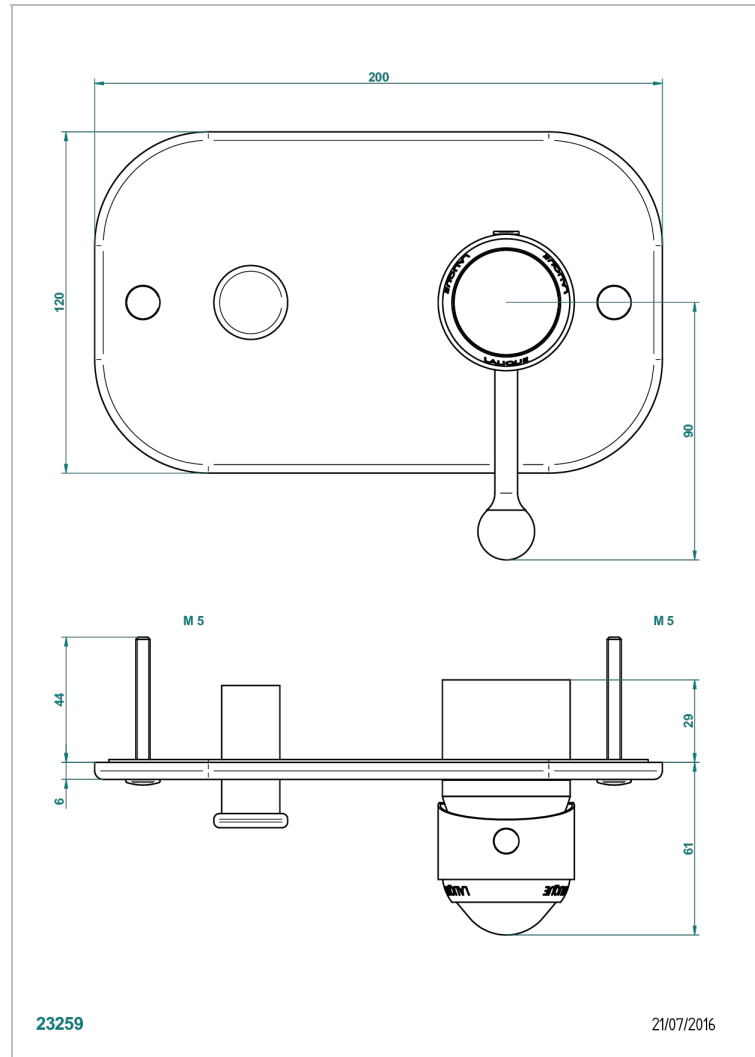

PANTHERE CRISTAL CLAIR

A2H-6550B

Garniture pour mitigeur de douche mural à inversion ref.6550

THG[®]
PARIS

CARACTÉRISTIQUES

- Garniture pour mitigeur de douche mural à inversion 2 sorties 1/2"
Réf. 6550A
- Plaque en laiton massif