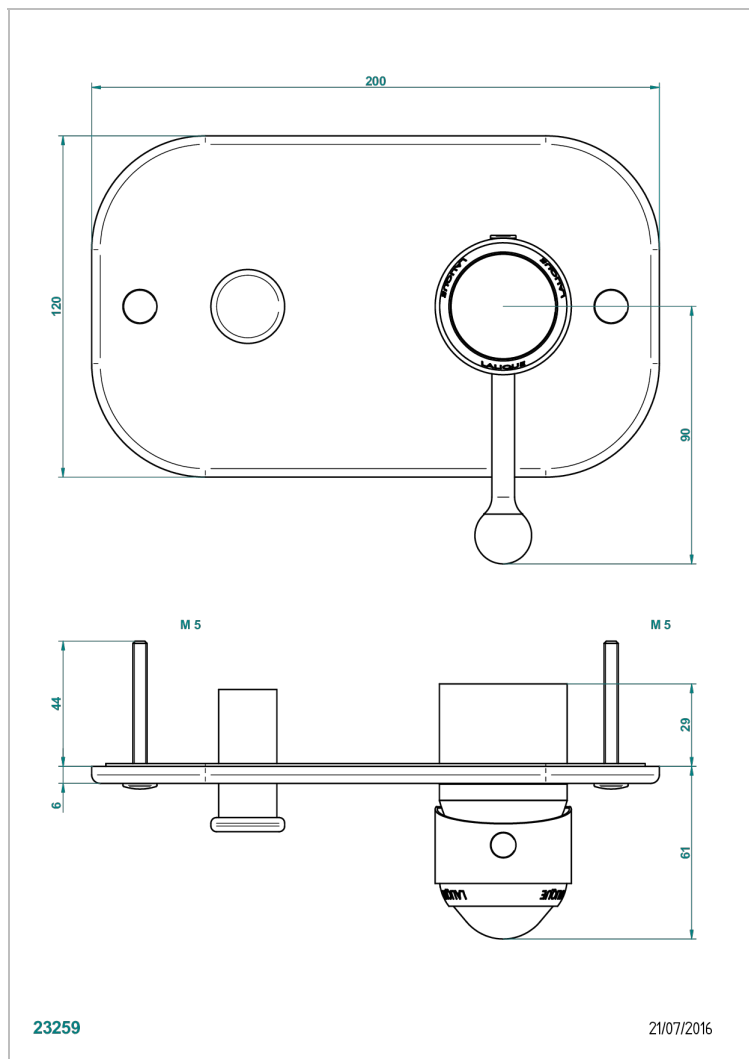

PANTHERE CRISTAL CLARO

A2H-6550B

Parte externa para monomando de ducha mural

THG[®]
PARIS

CARACTERÍSTICAS

- Panthère cristal claro
- Parte externa para monomando de ducha mural

ACABADOS DISPONIBLES

Bronce claro - D01
Cerámica negra mate - D30
Cobre viejo mate - H07
Cromo - A02
Cromo / dorado - G02
Cromo mate - C02