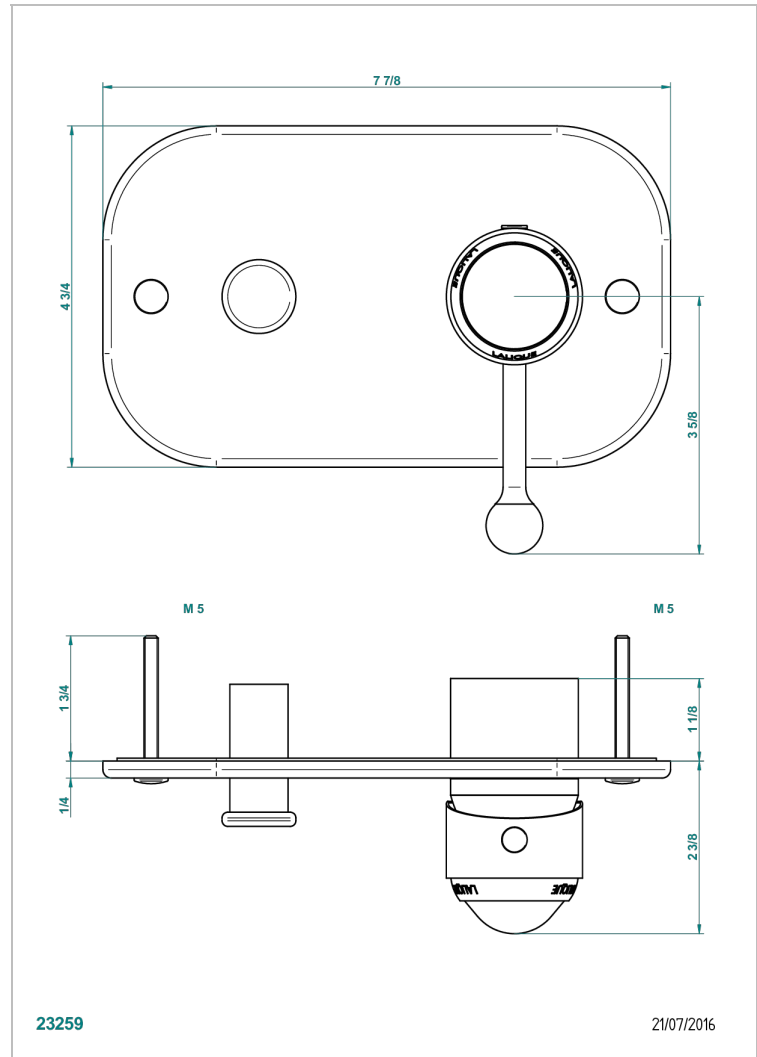

PANTHERE CRISTAL CLAIR

A2H-6550B

Garniture pour mitigeur de douche mural à inversion ref.6550

THG[®]
PARIS

CARACTÉRISTIQUES

- Garniture pour mitigeur de douche mural à inversion 2 sorties 1/2"
Réf. 6550A
- Plaque en laiton massif