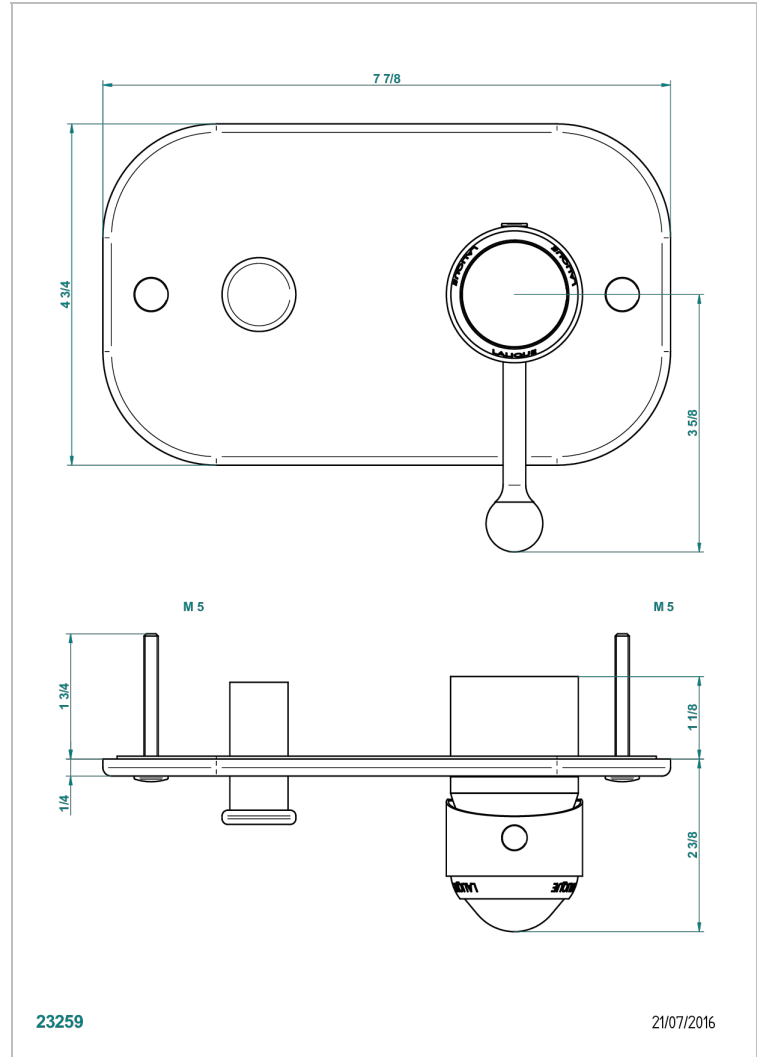

PANTHERE CRISTAL CLARO

A2H-6550B

Parte externa para monomando de ducha mural

THG[®]
PARIS

CARACTERÍSTICAS

- Panthère cristal claro
- Parte externa para monomando de ducha mural

ACABADOS DISPONIBLES

Bronce claro - D01
Cerámica negra mate - D30
Cobre viejo mate - H07
Cromo - A02
Cromo / dorado - G02
Cromo mate - C02