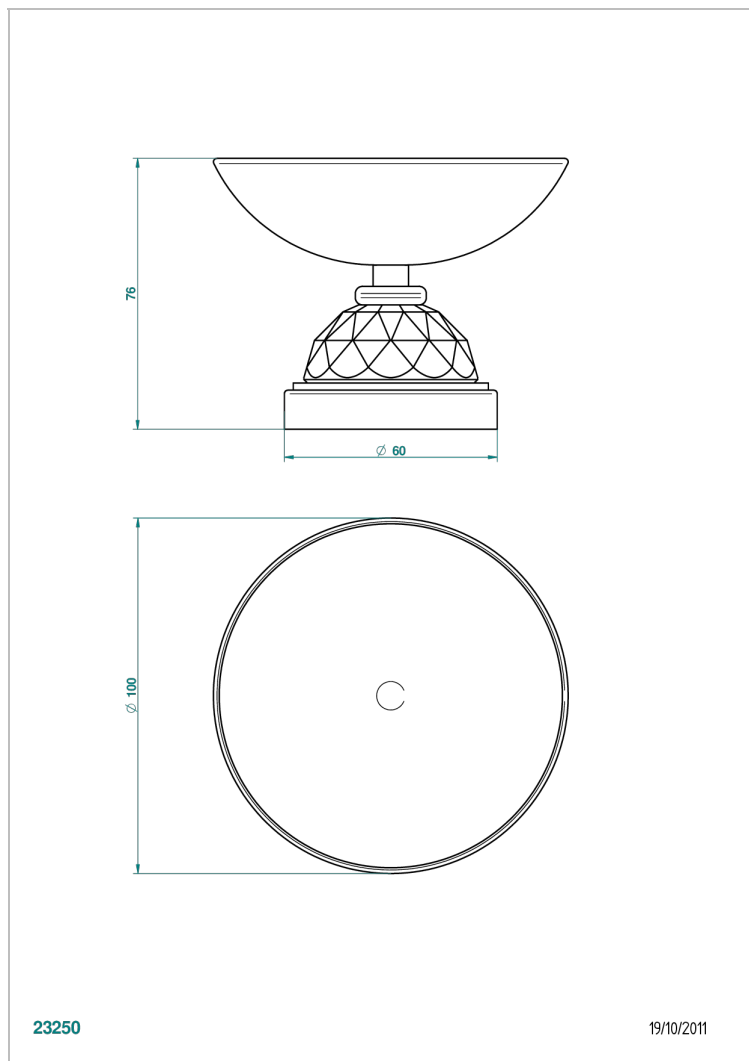

MANDARINE CRISTALLIA DIAMANT

U1K-544

Coupe porte-savon Ø100 mm sur pied

THG[®]
PARIS

CARACTÉRISTIQUES

- Accessoire en laiton

FINITIONS DISPONIBLES

Bronze clair - D01
Chromé - A02
Chromé / doré - G02
Chromé mat - C02
Doré brillant - F01
Doré mat - F07

Nickel brillant - B01
Nickel mat - C01
Noir mat céramique - D30
Or pâle - F30
Or pâle mat - F31
Pvd blush - H62

Pvd blush mat - H60
Pvd couleur bronze brown - F33
Pvd couleur bronze brown - mat - F34
Pvd couleur doré - H52
Pvd couleur doré mat - H53
Pvd couleur laiton - H49

Pvd couleur laiton mat - H50
Pvd couleur nickel - H55
Pvd couleur nickel mat - H56
Pvd graphite - H64
Pvd graphite mat - H65
Pvd umber - H66

Pvd umber mat - H67
Vieux cuivre rouge mat - H07
Vieux nickel - H28