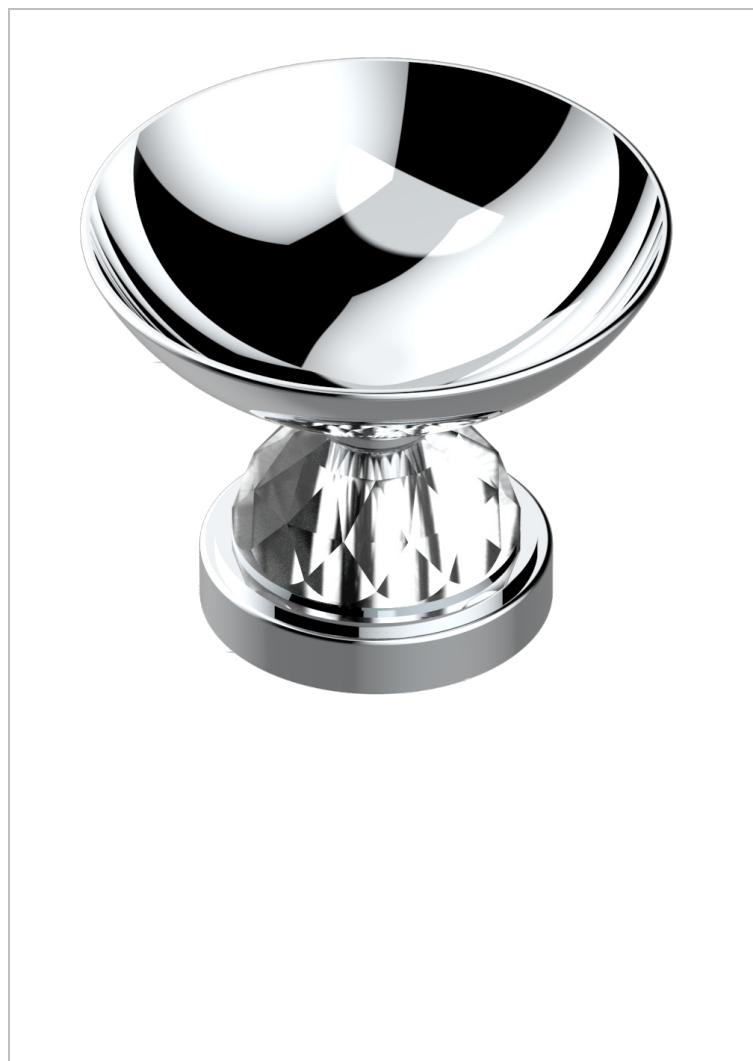

MANDARINE CRISTALLIA DIAMANT

U1K-544

Coupe porte-savon Ø100 mm sur pied

THG[®]
PARIS

CARACTÉRISTIQUES

- Accessoire en laiton

FINITIONS DISPONIBLES

Bronze clair - D01
Chromé - A02
Chromé / doré - G02
Chromé mat - C02
Doré brillant - F01
Doré mat - F07

Nickel brillant - B01
Nickel mat - C01
Noir mat céramique - D30
Or pâle - F30
Or pâle mat - F31
Pvd blush - H62

Pvd blush mat - H60
Pvd couleur bronze brown - F33
Pvd couleur bronze brown - mat - F34
Pvd couleur doré - H52
Pvd couleur doré mat - H53
Pvd couleur laiton - H49

Pvd couleur laiton mat - H50
Pvd couleur nickel - H55
Pvd couleur nickel mat - H56
Pvd graphite - H64
Pvd graphite mat - H65
Pvd umber - H66

Pvd umber mat - H67
Vieux cuivre rouge mat - H07
Vieux nickel - H28