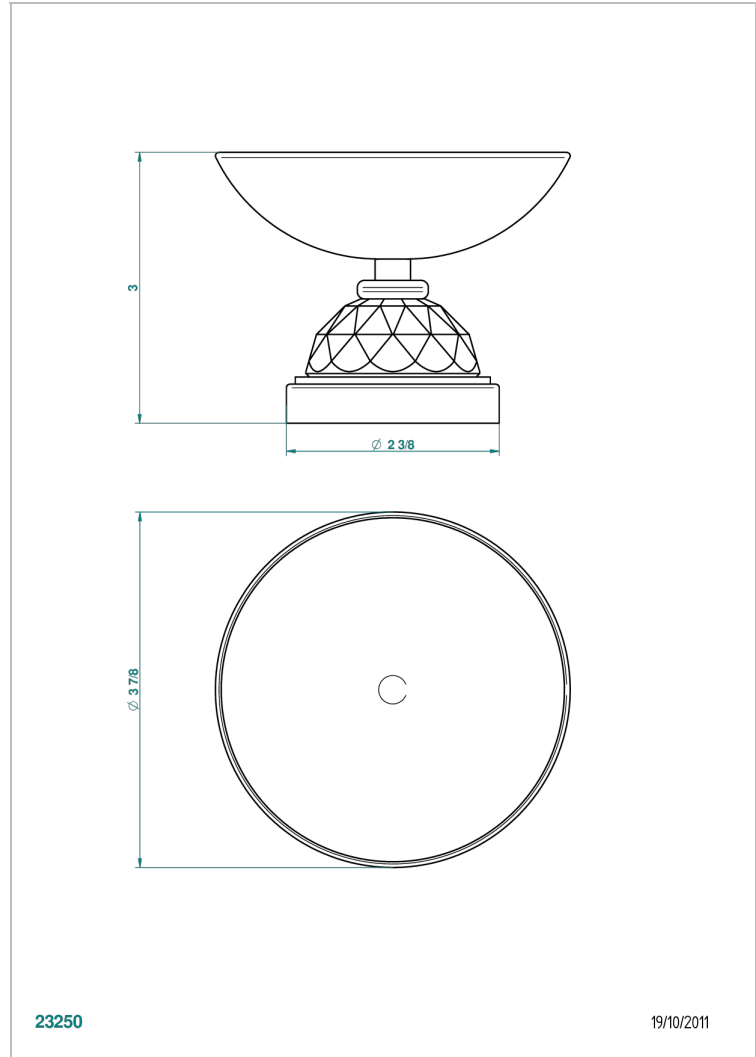

MANDARINE CRISTALLIA DIAMANT

U1K-544

Coupe porte-savon Ø100 mm sur pied

THG[®]
PARIS

CARACTÉRISTIQUES

- Accessoire en laiton

FINITIONS DISPONIBLES

Bronze clair - D01
Chromé - A02
Chromé / doré - G02
Chromé mat - C02
Doré brillant - F01
Doré mat - F07

Nickel brillant - B01
Nickel mat - C01
Noir mat céramique - D30
Or pâle - F30
Or pâle mat - F31
Pvd blush - H62

Pvd blush mat - H60
Pvd couleur bronze brown - F33
Pvd couleur bronze brown - mat - F34
Pvd couleur doré - H52
Pvd couleur doré mat - H53
Pvd couleur laiton - H49