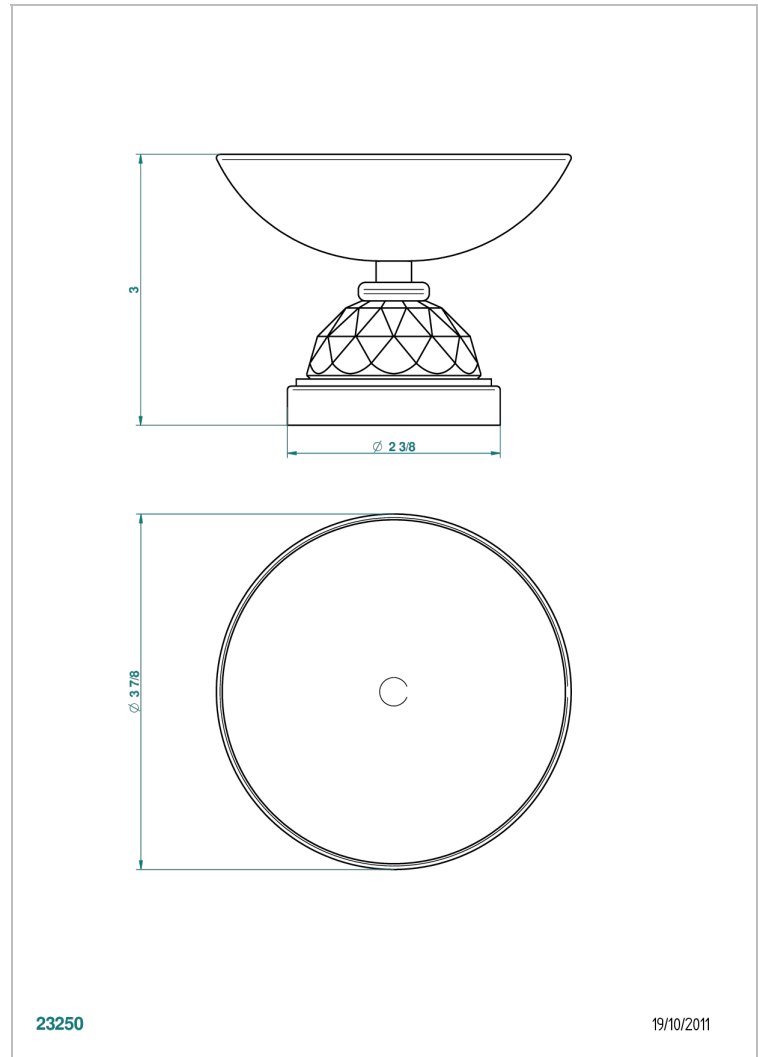

# MANDARINE CRISTALLIA DIAMANT

U1K-544

Coupe porte-savon Ø100 mm sur pied

THG<sup>®</sup>  
PARIS

23250

19/10/2011

## CARACTÉRISTIQUES

- Accessoire en laiton