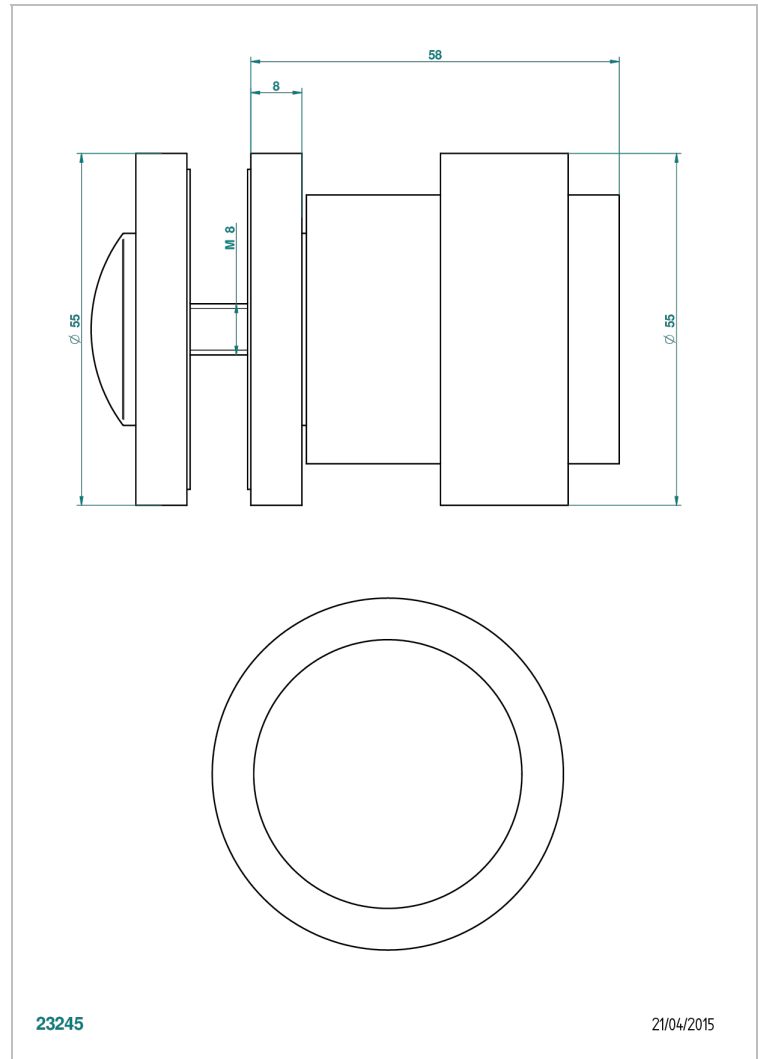

DIPLOMATE ANILLO LISO

U4A-639V

Tirador grande modelo

THG[®]
PARIS

CARACTERÍSTICAS

- Diplomate anillo liso
- Tirador grande modelo

ACABADOS DISPONIBLES

Bronce claro - D01
Cerámica negra mate - D30
Cobre viejo mate - H07
Cromo - A02
Cromo / dorado - G02
Cromo mate - C02