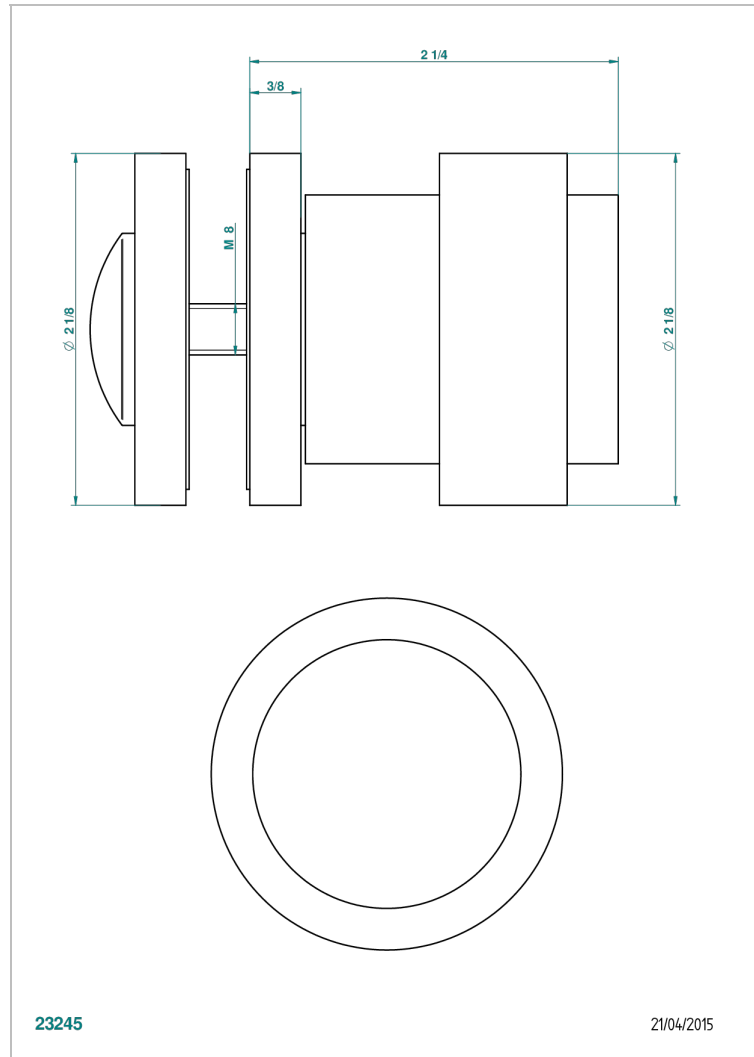

DIPLOMATE ANILLO LISO

U4A-639V

Tirador grande modelo

THG[®]
PARIS

CARACTERÍSTICAS

- Diplomate anillo liso
- Tirador grande modelo

ACABADOS DISPONIBLES

Bronce claro - D01
Cerámica negra mate - D30
Cobre viejo mate - H07
Cromo - A02
Cromo / dorado - G02
Cromo mate - C02