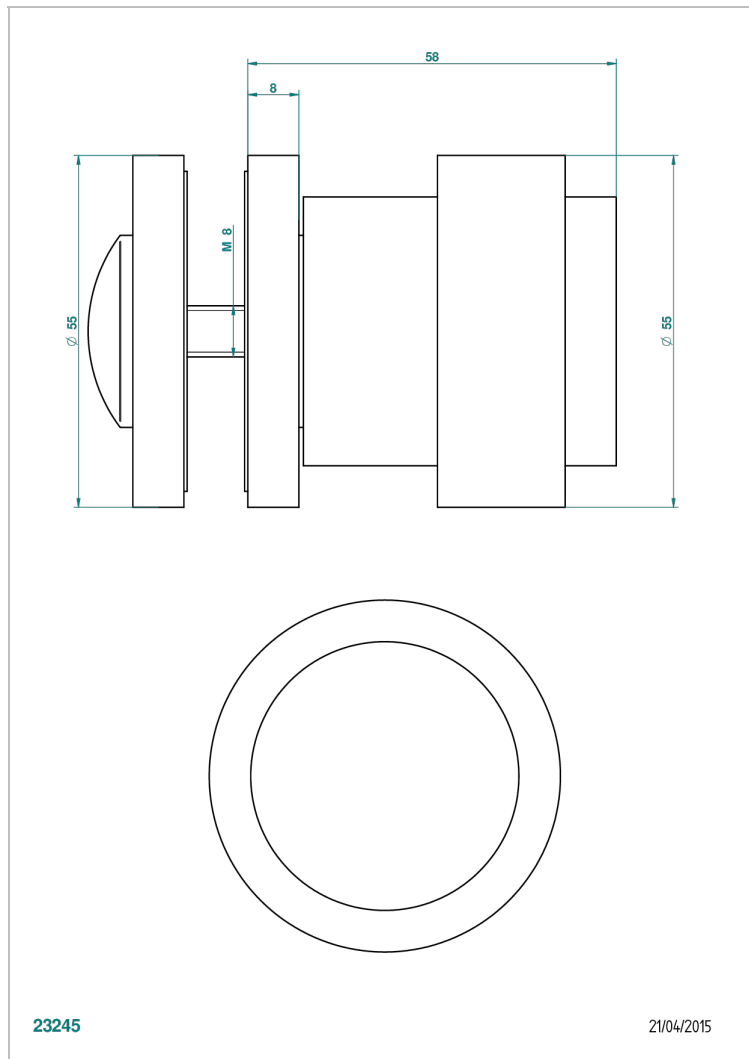

DIPLOMATE ANILLO LISO

U4A-639V

Tirador grande modelo

THG[®]
PARIS

CARACTERÍSTICAS

- Diplomate anillo liso
- Tirador grande modelo

ACABADOS DISPONIBLES

Bronce claro - D01
Cerámica negra mate - D30
Cobre viejo mate - H07
Cromo - A02
Cromo / dorado - G02
Cromo mate - C02