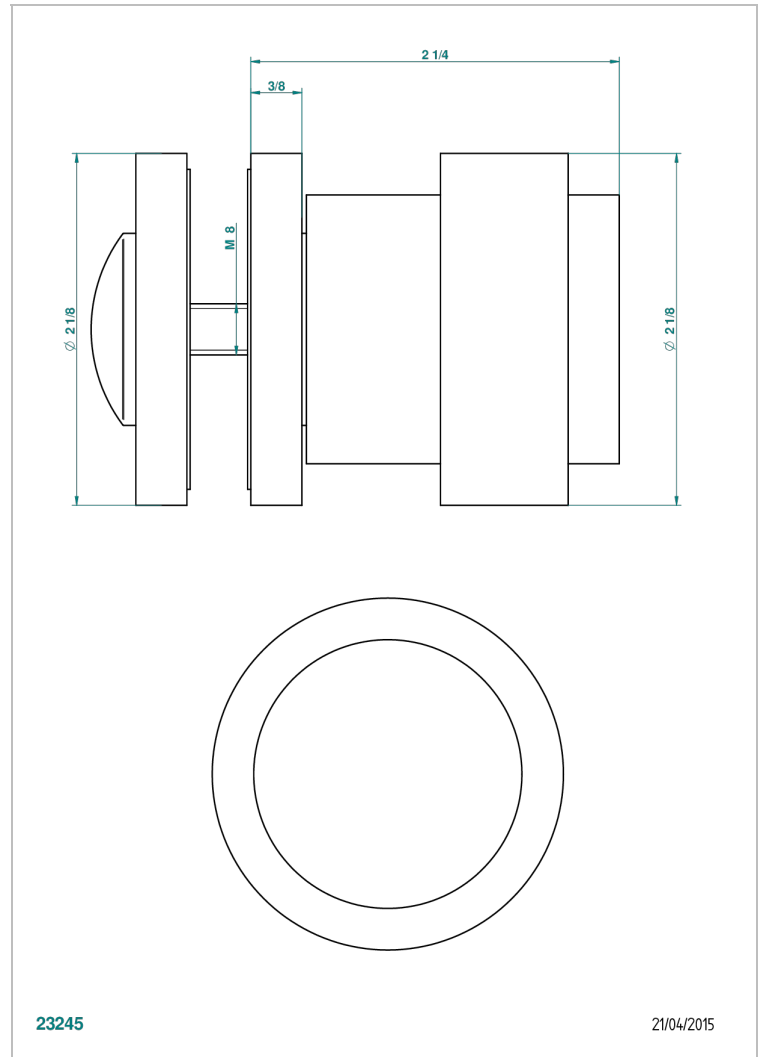

DIPLOMATE ANILLO LISO

U4A-639V

Tirador grande modelo

THG[®]
PARIS

CARACTERÍSTICAS

- Diplomate anillo liso
- Tirador grande modelo

ACABADOS DISPONIBLES

Bronce claro - D01
Cerámica negra mate - D30
Cobre viejo mate - H07
Cromo - A02
Cromo / dorado - G02
Cromo mate - C02