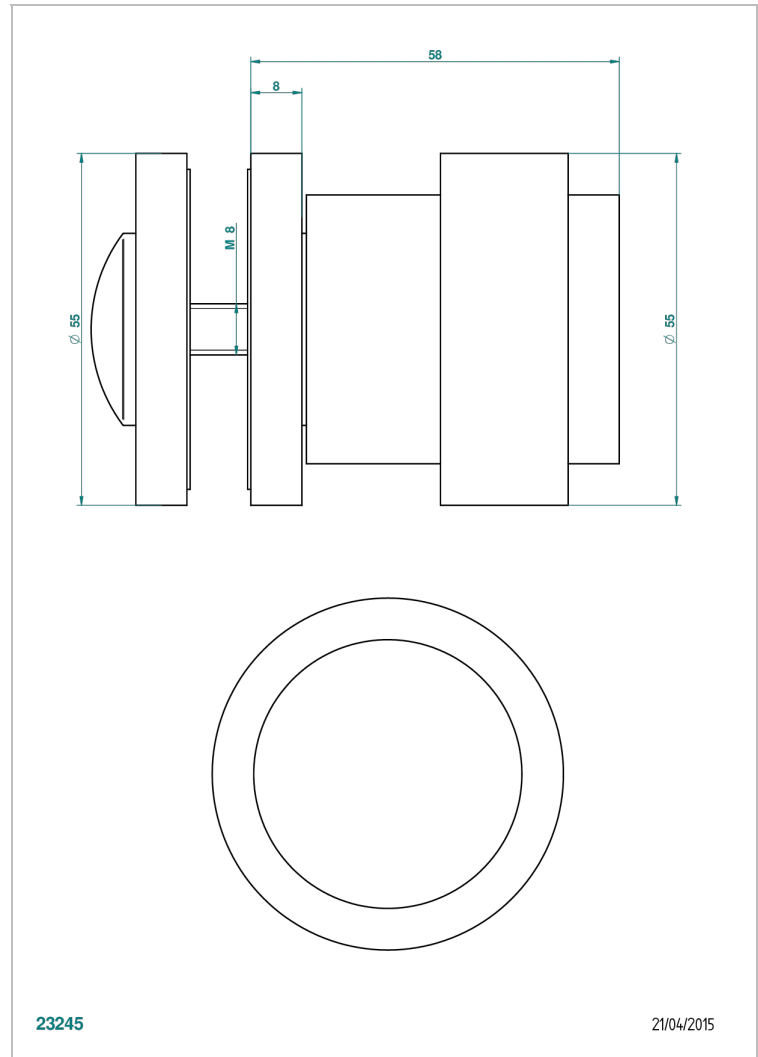

DIPLOMATE ANILLO LISO

U4A-639V

Tirador grande modelo

THG[®]
PARIS

CARACTERÍSTICAS

- Diplomate anillo liso
- Tirador grande modelo

ACABADOS DISPONIBLES

Bronce claro - D01
Cerámica negra mate - D30
Cobre viejo mate - H07
Cromo - A02
Cromo / dorado - G02
Cromo mate - C02