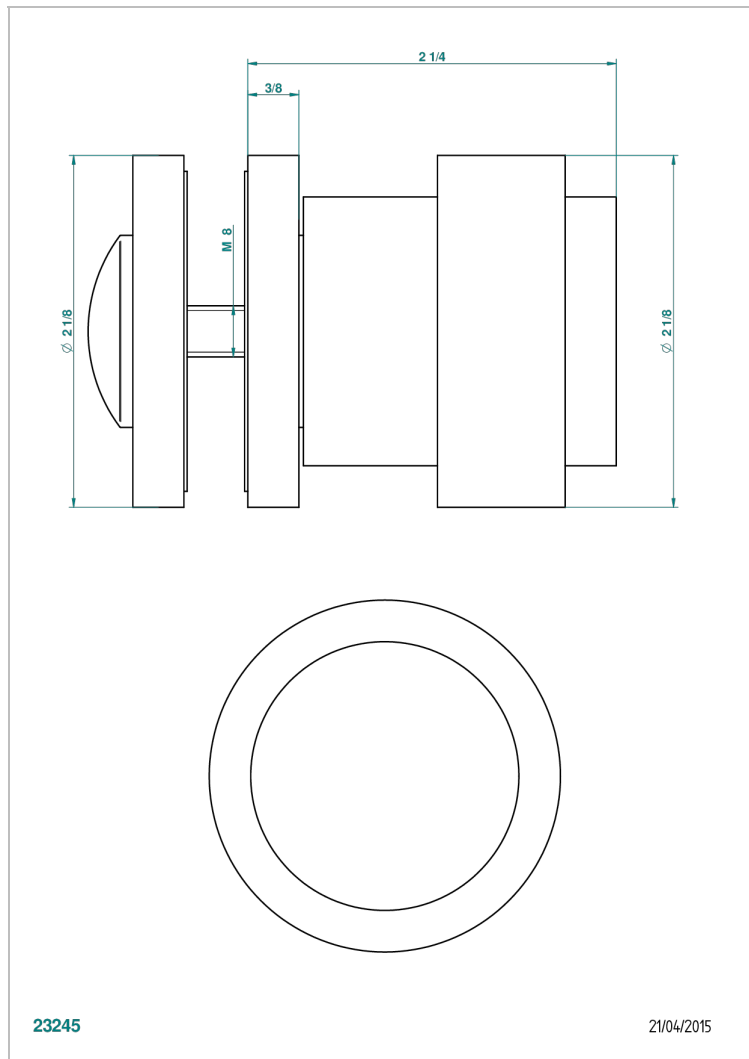

DIPLOMATE ANILLO LISO

U4A-639V

Tirador grande modelo

THG[®]
PARIS

CARACTERÍSTICAS

- Diplomate anillo liso
- Tirador grande modelo

ACABADOS DISPONIBLES

Bronce claro - D01
Cerámica negra mate - D30
Cobre viejo mate - H07
Cromo - A02
Cromo / dorado - G02
Cromo mate - C02