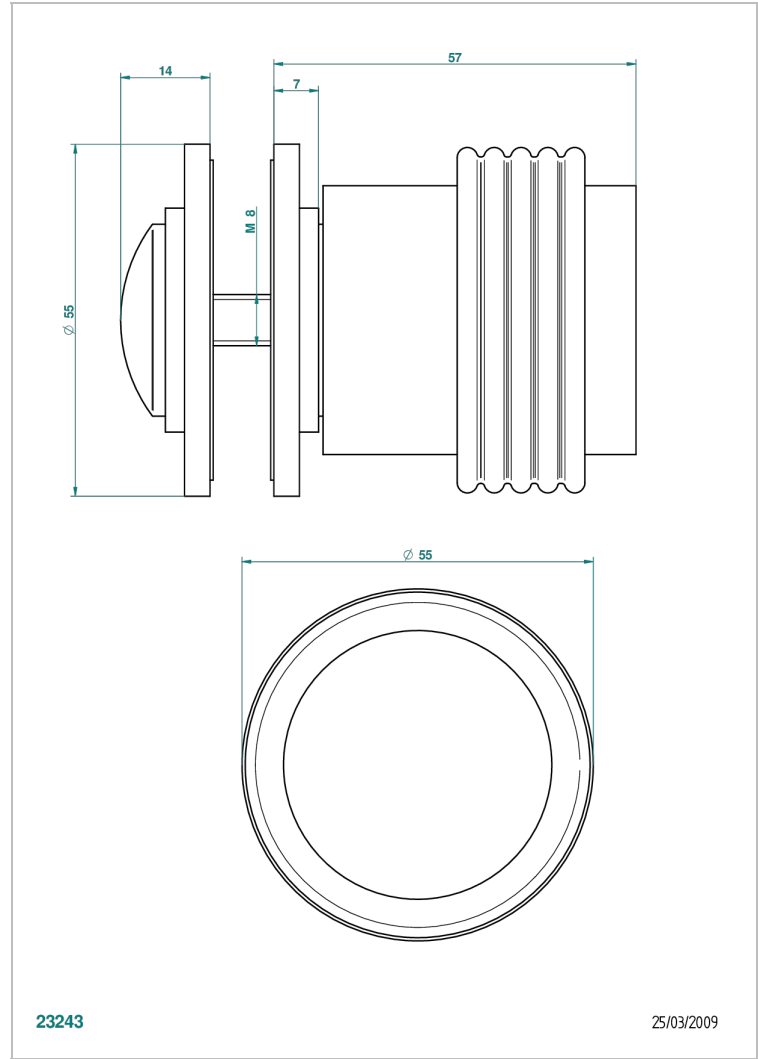

DIPLOMATE ANILLO ANILLADO

U4B-639V

Tirador grande modelo

THG[®]
PARIS

CARACTERÍSTICAS

- Diplomate anillo anillado
- Tirador grande modelo

ACABADOS DISPONIBLES

Bronce claro - D01
Cerámica negra mate - D30
Cobre viejo mate - H07
Cromo - A02
Cromo / dorado - G02
Cromo mate - C02

Dorado - F01
Dorado mate - F07
Dorado pálido - F30
Dorado pálido mate (sin barniz) - F31
Níquel - B01
Níquel mate - C01

Níquel viejo - H28
Pvd blush - H62
Pvd blush mate - H60
Pvd color latón - H49
Pvd color latón mate - H50
Pvd color níquel - H55