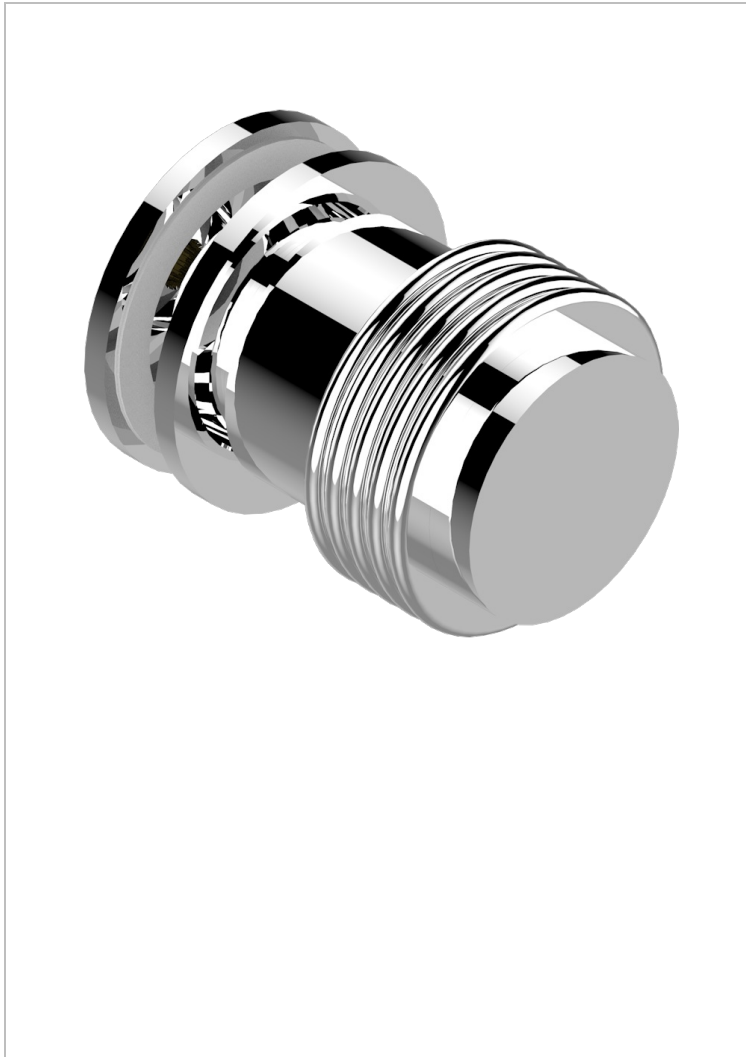

DIPLOMATE ANILLO ANILLADO

U4B-639V

Tirador grande modelo

THG[®]
PARIS

CARACTERÍSTICAS

- Diplomate anillo anillado
- Tirador grande modelo

ACABADOS DISPONIBLES

Bronce claro - D01
Cerámica negra mate - D30
Cobre viejo mate - H07
Cromo - A02
Cromo / dorado - G02
Cromo mate - C02

Dorado - F01
Dorado mate - F07
Dorado pálido - F30
Dorado pálido mate (sin barniz) - F31
Níquel - B01
Níquel mate - C01

Níquel viejo - H28
Pvd blush - H62
Pvd blush mate - H60
Pvd color latón - H49
Pvd color latón mate - H50
Pvd color níquel - H55

Pvd color níquel mate - H56
Pvd color oro - H52
Pvd color oro mate - H53
Pvd grafito - H64
Pvd grafito mate - H65
Pvd marrón bronce - F33

Pvd marrón bronce mate - F34
Pvd umber - H66
Pvd umber mate - H67