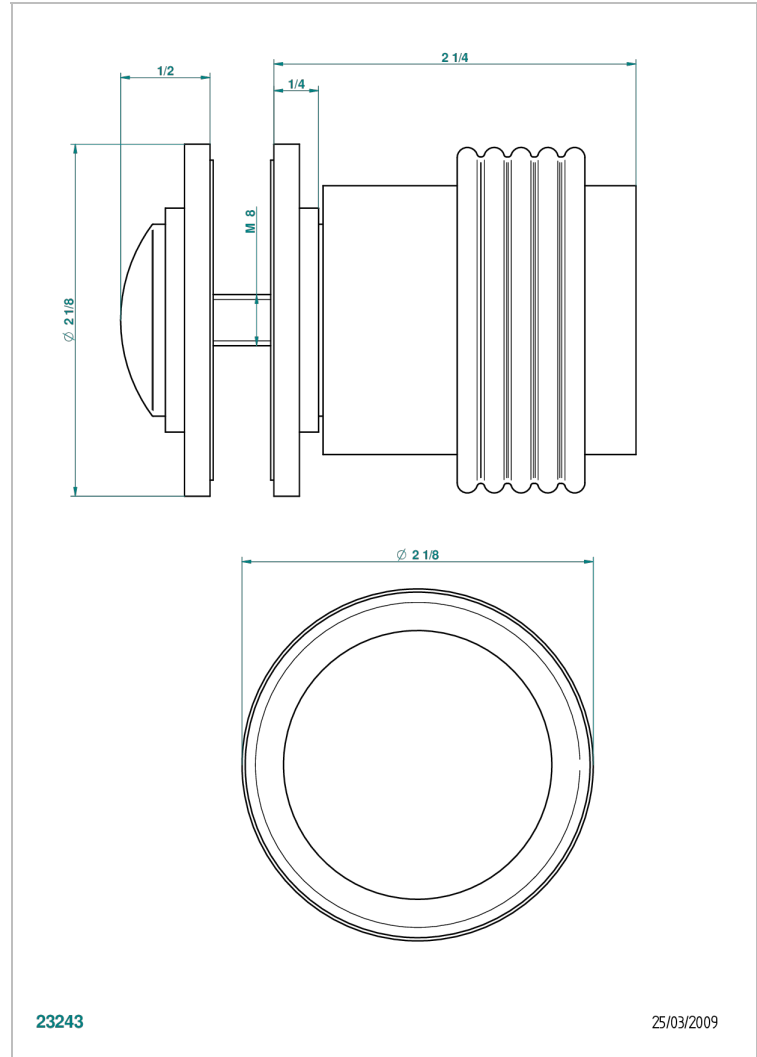

DIPLOMATE ANILLO ANILLADO

U4B-639V

Tirador grande modelo

THG[®]
PARIS

CARACTERÍSTICAS

- Diplomate anillo anillado
- Tirador grande modelo

ACABADOS DISPONIBLES

Bronce claro - D01
Cerámica negra mate - D30
Cobre viejo mate - H07
Cromo - A02
Cromo / dorado - G02
Cromo mate - C02