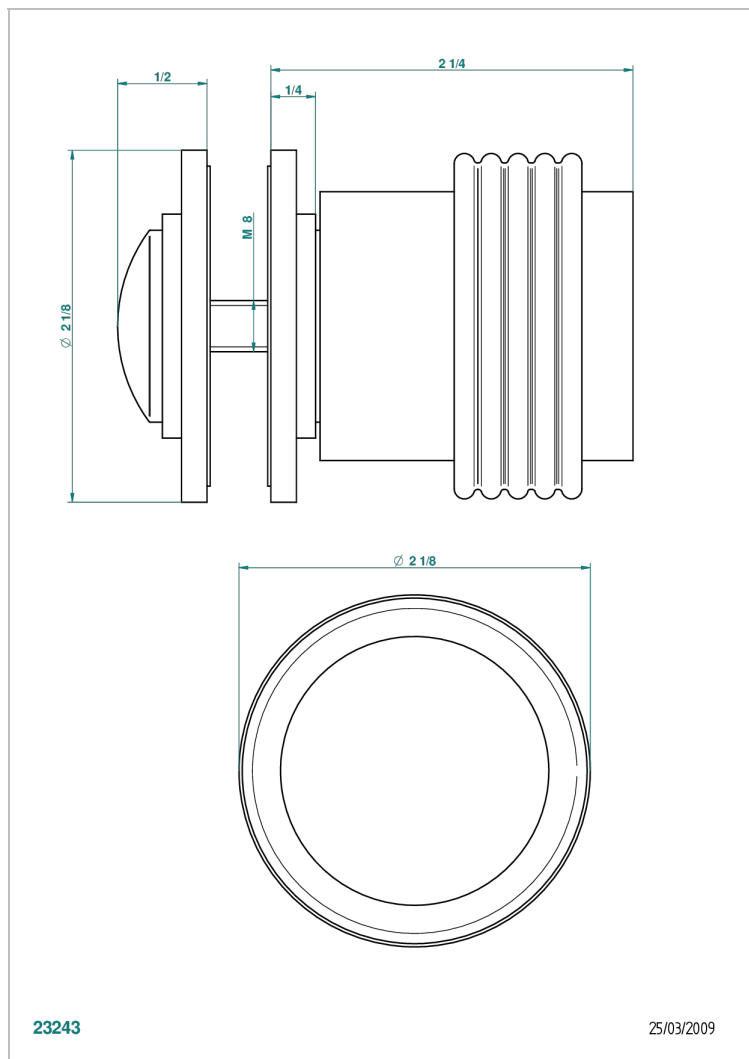

DIPLOMATE С ПРОТОЧЕННЫМИ КОЛЬЦАМИ

U4B-639V

Ручка большая

THG[®]
PARIS

ХАРАКТЕРИСТИКИ

- Diplomate с проточенными кольцами
- Ручка большая

ДОСТУПНЫЕ ВАРИАНТЫ ПОКРЫТИЙ

Black ceram - D30
Blush PVD - H62
Graphite PVD - H64
Matt Umber PVD - H67
Matt blush PVD - H60
Matt graphite PVD - H65

Umber PVD - H66
Бронза - D01
Золото - F01
Матовая красная старинная медь - H07
Матовое золото - F07
Матовое светлое золото - F31

Матовый никель - C01
Матовый хром - C02
Никель - B01
Покрытие PVD бронза - F33
Покрытие PVD золотистый цвет - H52
Покрытие PVD латунь - H49