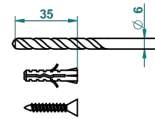

MANDARINE CRISTALLIA DIAMANT

U1K-4720

Escobillero mural sin tapa, con escobilla

THG®
PARIS

23198

13/01/2016

CARACTERÍSTICAS

- Mandarine Cristallia Diamant
- Escobillero mural sin tapa, con escobilla

ACABADOS DISPONIBLES

Bronce claro - D01
Cerámica negra mate - D30
Cobre viejo mate - H07
Cromo - A02
Cromo / dorado - G02
Cromo mate - C02

Dorado - F01
Dorado mate - F07
Dorado pálido - F30
Dorado pálido mate (sin barniz) - F31
Níquel - B01
Níquel mate - C01

Níquel viejo - H28
Pvd blush - H62
Pvd blush mate - H60
Pvd color latón - H49
Pvd color latón mate - H50
Pvd color níquel - H55

Pvd color níquel mate - H56
Pvd color oro - H52
Pvd color oro mate - H53
Pvd grafito - H64
Pvd grafito mate - H65
Pvd marrón bronce - F33

Pvd marrón bronce mate - F34
Pvd umber - H66
Pvd umber mate - H67