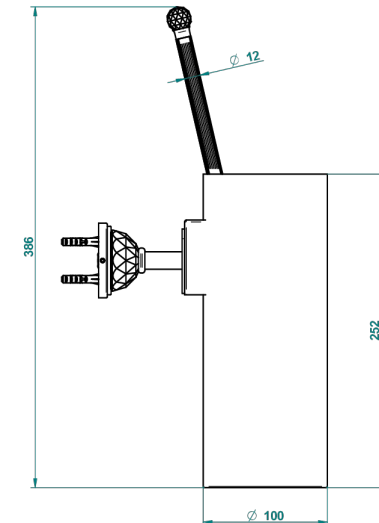

MANDARINE CRISTALLIA DIAMANT

U1K-4720

Escobillero mural sin tapa, con escobilla

THG®
PARIS

23198

13/01/2016

CARACTERÍSTICAS

- Mandarine Cristallia Diamant
- Escobillero mural sin tapa, con escobilla

ACABADOS DISPONIBLES

Bronce claro - D01
Cerámica negra mate - D30
Cobre viejo mate - H07
Cromo - A02
Cromo / dorado - G02
Cromo mate - C02

Dorado - F01
Dorado mate - F07
Dorado pálido - F30
Dorado pálido mate (sin barniz) - F31
Níquel - B01
Níquel mate - C01

Níquel viejo - H28
Pvd blush - H62
Pvd blush mate - H60
Pvd color latón - H49
Pvd color latón mate - H50
Pvd color níquel - H55

Pvd color níquel mate - H56
Pvd color oro - H52
Pvd color oro mate - H53
Pvd grafito - H64
Pvd grafito mate - H65
Pvd marrón bronce - F33

Pvd marrón bronce mate - F34
Pvd umber - H66
Pvd umber mate - H67