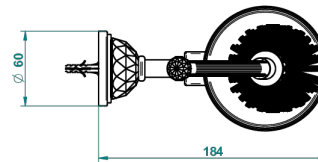

MANDARINE CRISTALLIA DIAMANT

U1K-4720

Escobillero mural sin tapa, con escobilla

THG®
PARIS

23198

13/01/2016

CARACTERÍSTICAS

- Mandarine Cristallia Diamant
- Escobillero mural sin tapa, con escobilla

ACABADOS DISPONIBLES

Bronce claro - D01
Cerámica negra mate - D30
Cobre viejo mate - H07
Cromo - A02
Cromo / dorado - G02
Cromo mate - C02

Dorado - F01
Dorado mate - F07
Dorado pálido - F30
Dorado pálido mate (sin barniz) - F31
Níquel - B01
Níquel mate - C01

Níquel viejo - H28
Pvd blush - H62
Pvd blush mate - H60
Pvd color latón - H49
Pvd color latón mate - H50
Pvd color níquel - H55

Pvd color níquel mate - H56
Pvd color oro - H52
Pvd color oro mate - H53
Pvd grafito - H64
Pvd grafito mate - H65
Pvd marrón bronce - F33

Pvd marrón bronce mate - F34
Pvd umber - H66
Pvd umber mate - H67