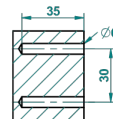

MANDARINE CRISTALLIA DIAMANT

U1K-4720

Escobillero mural sin tapa, con escobilla

THG®
PARIS

23198

13/01/2016

CARACTERÍSTICAS

- Mandarine Cristallia Diamant
- Escobillero mural sin tapa, con escobilla

ACABADOS DISPONIBLES

Bronce claro - D01
Cerámica negra mate - D30
Cobre viejo mate - H07
Cromo - A02
Cromo / dorado - G02
Cromo mate - C02

Dorado - F01
Dorado mate - F07
Dorado pálido - F30
Dorado pálido mate (sin barniz) - F31
Níquel - B01
Níquel mate - C01

Níquel viejo - H28
Pvd blush - H62
Pvd blush mate - H60
Pvd color latón - H49
Pvd color latón mate - H50
Pvd color níquel - H55

Pvd color níquel mate - H56
Pvd color oro - H52
Pvd color oro mate - H53
Pvd grafito - H64
Pvd grafito mate - H65
Pvd marrón bronce - F33

Pvd marrón bronce mate - F34
Pvd umber - H66
Pvd umber mate - H67