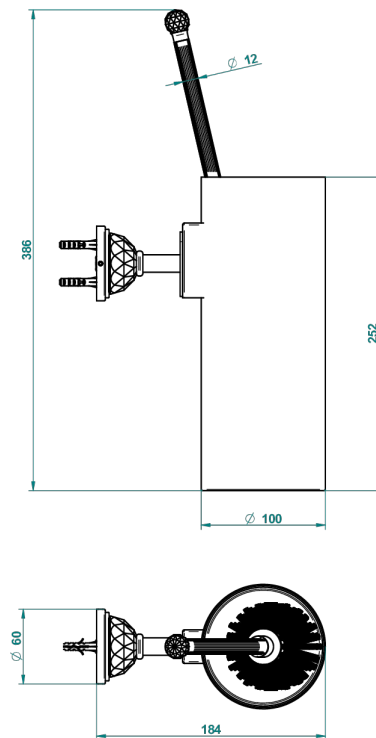

# MANDARINE CRISTALLIA DIAMANT

U1K-4720

Wall mounted toilet brush holder

THG<sup>®</sup>  
PARIS

ø de perçage conseillé  
recommended drilling ø  
empfohlener abstand  
Ø de perforación aconsejado

23198

13/01/2016

## CHARACTERISTIC

- Mandarine Cristallia Diamant
- Wall mounted toilet brush holder