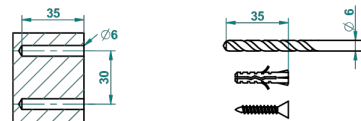

# MANDARINE CRISTALLIA DIAMANT

U1K-4720

Wall mounted toilet brush holder

THG<sup>®</sup>  
PARIS

ø de perçage conseillé  
recommended drilling ø  
empfohlener abstand  
Ø de perforación aconsejado

23198

13/01/2016