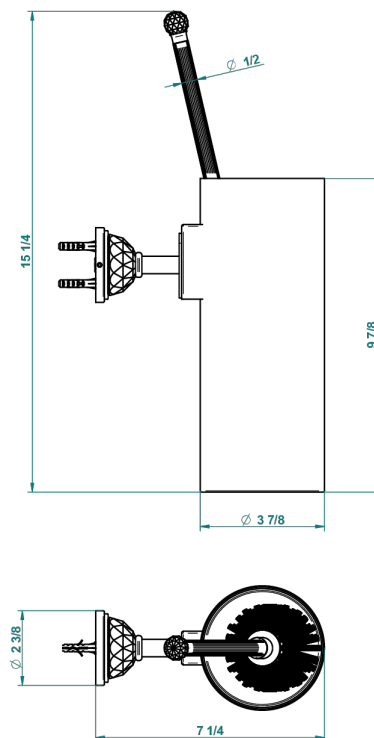

MANDARINE CRISTALLIA DIAMANT

U1K-4720

Escobillero mural sin tapa, con escobilla

THG®
PARIS

23198

13/01/2016

CARACTERÍSTICAS

- Mandarine Cristallia Diamant
- Escobillero mural sin tapa, con escobilla

ACABADOS DISPONIBLES

Bronce claro - D01
Cerámica negra mate - D30
Cobre viejo mate - H07
Cromo - A02
Cromo / dorado - G02
Cromo mate - C02

Dorado - F01
Dorado mate - F07
Dorado pálido - F30
Dorado pálido mate (sin barniz) - F31
Níquel - B01
Níquel mate - C01

Níquel viejo - H28
Pvd blush - H62
Pvd blush mate - H60
Pvd color latón - H49
Pvd color latón mate - H50
Pvd color níquel - H55

Pvd color níquel mate - H56
Pvd color oro - H52
Pvd color oro mate - H53
Pvd grafito - H64
Pvd grafito mate - H65
Pvd marrón bronce - F33

Pvd marrón bronce mate - F34
Pvd umber - H66
Pvd umber mate - H67