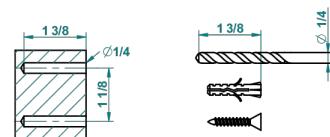

MANDARINE CRISTALLIA DIAMANT

U1K-4720

Escobillero mural sin tapa, con escobilla

THG®
PARIS

23198

13/01/2016

CARACTERÍSTICAS

- Mandarine Cristallia Diamant
- Escobillero mural sin tapa, con escobilla

ACABADOS DISPONIBLES

Bronce claro - D01
Cerámica negra mate - D30
Cobre viejo mate - H07
Cromo - A02
Cromo / dorado - G02
Cromo mate - C02

Dorado - F01
Dorado mate - F07
Dorado pálido - F30
Dorado pálido mate (sin barniz) - F31
Níquel - B01
Níquel mate - C01

Níquel viejo - H28
Pvd blush - H62
Pvd blush mate - H60
Pvd color latón - H49
Pvd color latón mate - H50
Pvd color níquel - H55

Pvd color níquel mate - H56
Pvd color oro - H52
Pvd color oro mate - H53
Pvd grafito - H64
Pvd grafito mate - H65
Pvd marrón bronce - F33

Pvd marrón bronce mate - F34
Pvd umber - H66
Pvd umber mate - H67