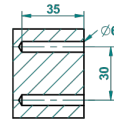

23198

13/01/2016

CARACTERÍSTICAS

- Najem
- Escobillero mural sin tapa, con escobilla

ACABADOS DISPONIBLES

Bronce claro - D01
Cerámica negra mate - D30
Cobre viejo mate - H07
Cromo - A02
Cromo / dorado - G02
Cromo mate - C02

Dorado - F01
Dorado mate - F07
Dorado pálido - F30
Dorado pálido mate (sin barniz) - F31
Níquel - B01
Níquel mate - C01

Níquel viejo - H28
Pvd blush - H62
Pvd blush mate - H60
Pvd color latón - H49
Pvd color latón mate - H50
Pvd color níquel - H55

Pvd color níquel mate - H56
Pvd color oro - H52
Pvd color oro mate - H53
Pvd grafito - H64
Pvd grafito mate - H65
Pvd marrón bronce - F33

Pvd marrón bronce mate - F34
Pvd umber - H66
Pvd umber mate - H67