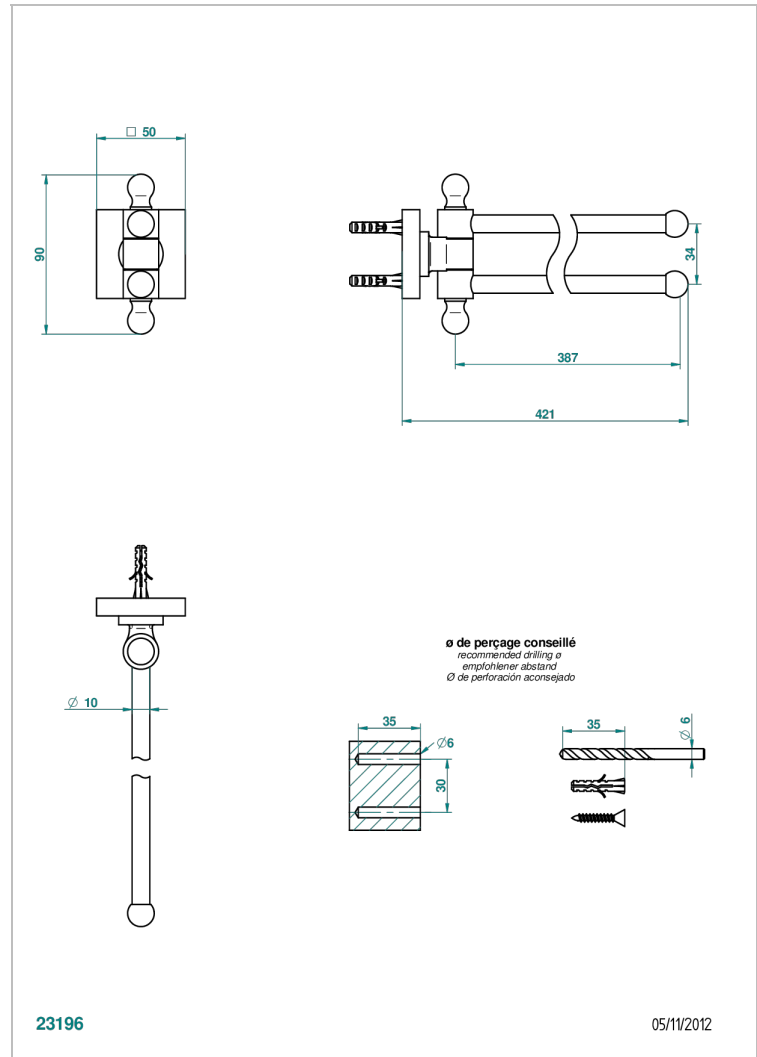

PROFIL ONYX NOIR A MANETTES

A6P-522

Porte-serviettes 2 barres mobiles Ø16 mm long. 400 mm

THG[®]
PARIS

CARACTÉRISTIQUES

- Accessoire en laiton

FINITIONS DISPONIBLES

Bronze clair - D01
Chromé - A02
Chromé / doré - G02
Chromé mat - C02
Doré brillant - F01
Doré mat - F07

Nickel brillant - B01
Nickel mat - C01
Noir mat céramique - D30
Or pâle - F30
Or pâle mat - F31
Pvd blush - H62

Pvd blush mat - H60
Pvd couleur bronze brown - F33
Pvd couleur bronze brown - mat - F34
Pvd couleur doré - H52
Pvd couleur doré mat - H53
Pvd couleur laiton - H49

Pvd couleur laiton mat - H50
Pvd couleur nickel - H55
Pvd couleur nickel mat - H56
Pvd graphite - H64
Pvd graphite mat - H65
Pvd umber - H66

Pvd umber mat - H67
Vieux cuivre rouge mat - H07
Vieux nickel - H28