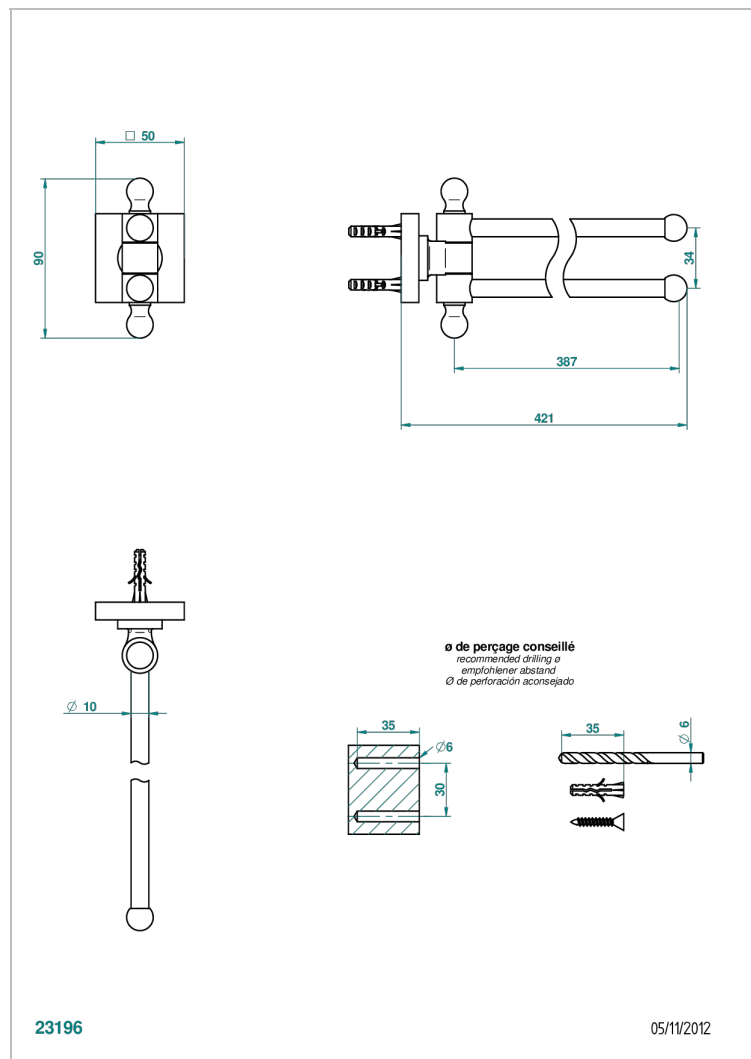

PROFIL ONICE NEGRO CON MANETAS

A6P-522

Toallero doble con barra movil lg 400 mm

THG[®]
PARIS

CARACTERÍSTICAS

- Profil Onice negro con manetas
- Toallero doble con barra movil lg 400 mm

ACABADOS DISPONIBLES

Bronce claro - D01
Cerámica negra mate - D30
Cobre viejo mate - H07
Cromo - A02
Cromo / dorado - G02
Cromo mate - C02

Dorado - F01
Dorado mate - F07
Dorado pálido - F30
Dorado pálido mate (sin barniz) - F31
Níquel - B01
Níquel mate - C01

Níquel viejo - H28
Pvd blush - H62
Pvd blush mate - H60
Pvd color latón - H49
Pvd color latón mate - H50
Pvd color níquel - H55