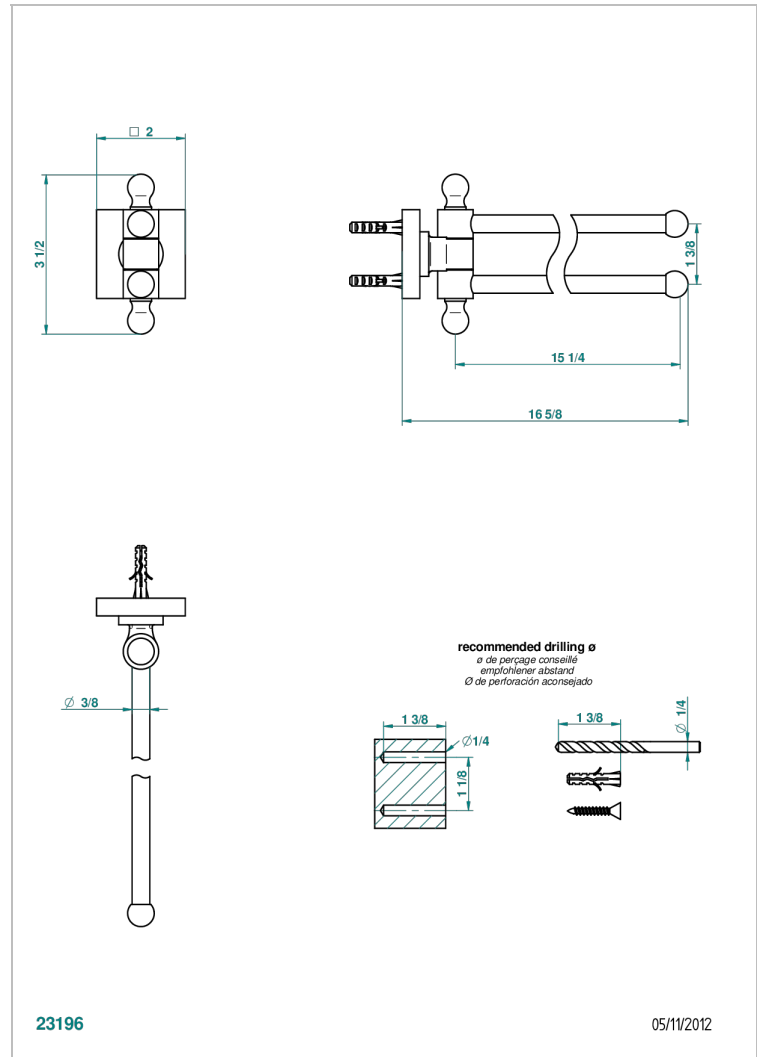

# PROFIL ONYX NOIR A MANETTES

A6P-522

Porte-serviettes 2 barres mobiles Ø16 mm long. 400 mm

THG<sup>®</sup>  
PARIS

## CARACTÉRISTIQUES

- Accessoire en laiton