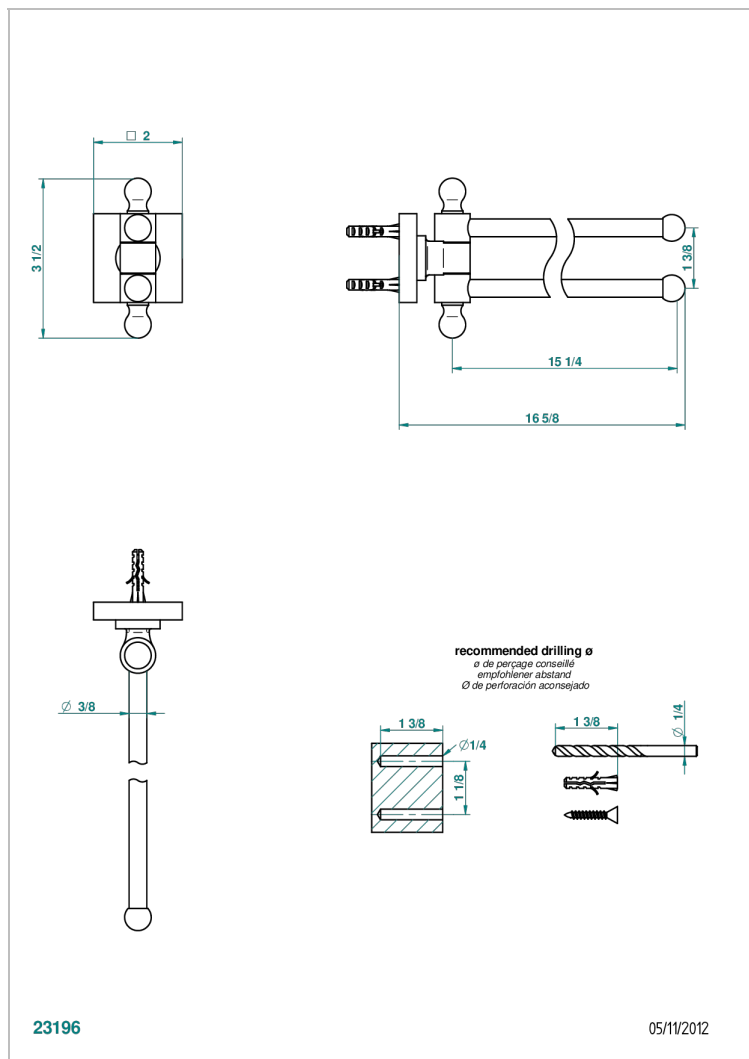

PROFIL ONICE NEGRO CON MANETAS

A6P-522

Toallero doble con barra movil lg 400 mm

THG[®]
PARIS

CARACTERÍSTICAS

- Perfil Onice negro con manetas
- Toallero doble con barra movil lg 400 mm

ACABADOS DISPONIBLES

Bronce claro - D01
Cerámica negra mate - D30
Cobre viejo mate - H07
Cromo - A02
Cromo / dorado - G02
Cromo mate - C02