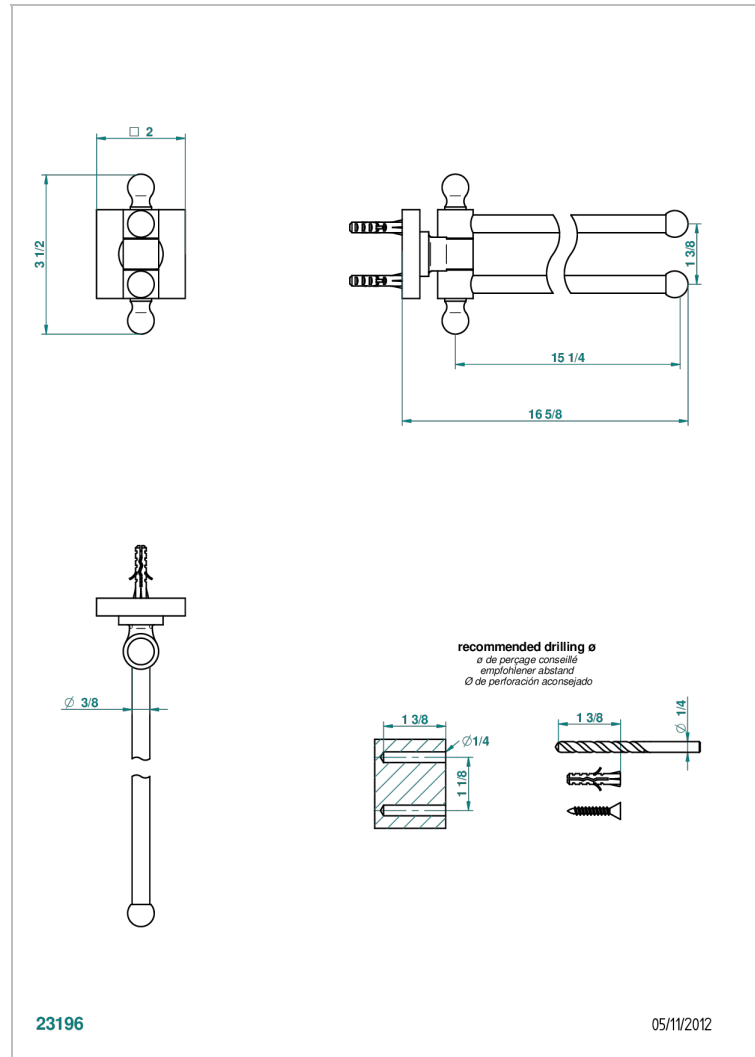

PROFIL ONYX NOIR A MANETTES

A6P-522

Porte-serviettes 2 barres mobiles Ø16 mm long. 400 mm

THG[®]
PARIS

CARACTÉRISTIQUES

- Accessoire en laiton

FINITIONS DISPONIBLES

Bronze clair - D01
Chromé - A02
Chromé / doré - G02
Chromé mat - C02
Doré brillant - F01
Doré mat - F07

Nickel brillant - B01
Nickel mat - C01
Noir mat céramique - D30
Or pâle - F30
Or pâle mat - F31
Pvd blush - H62

Pvd blush mat - H60
Pvd couleur bronze brown - F33
Pvd couleur bronze brown - mat - F34
Pvd couleur doré - H52
Pvd couleur doré mat - H53
Pvd couleur laiton - H49