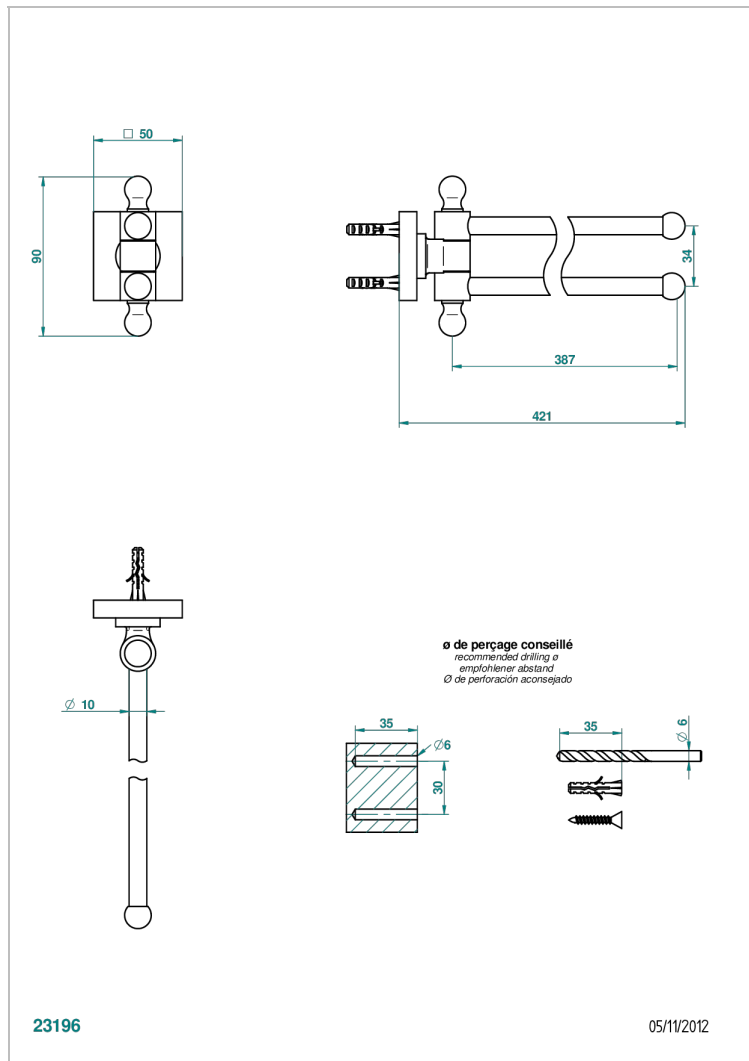

PROFIL С РУКОЯТКАМИ С ЧЕРНЫМ ОНИКСОМ

A6P-522

Полотенцедержатель двойной - 2 подвижные рейки - Д: 400 мм, диаметр : 16 мм

THG[®]
PARIS

ХАРАКТЕРИСТИКИ

- Profil с рукоятками с чёрным ониксом
- Полотенцедержатель двойной - 2 подвижные рейки - Д: 400 мм, диаметр : 16 мм