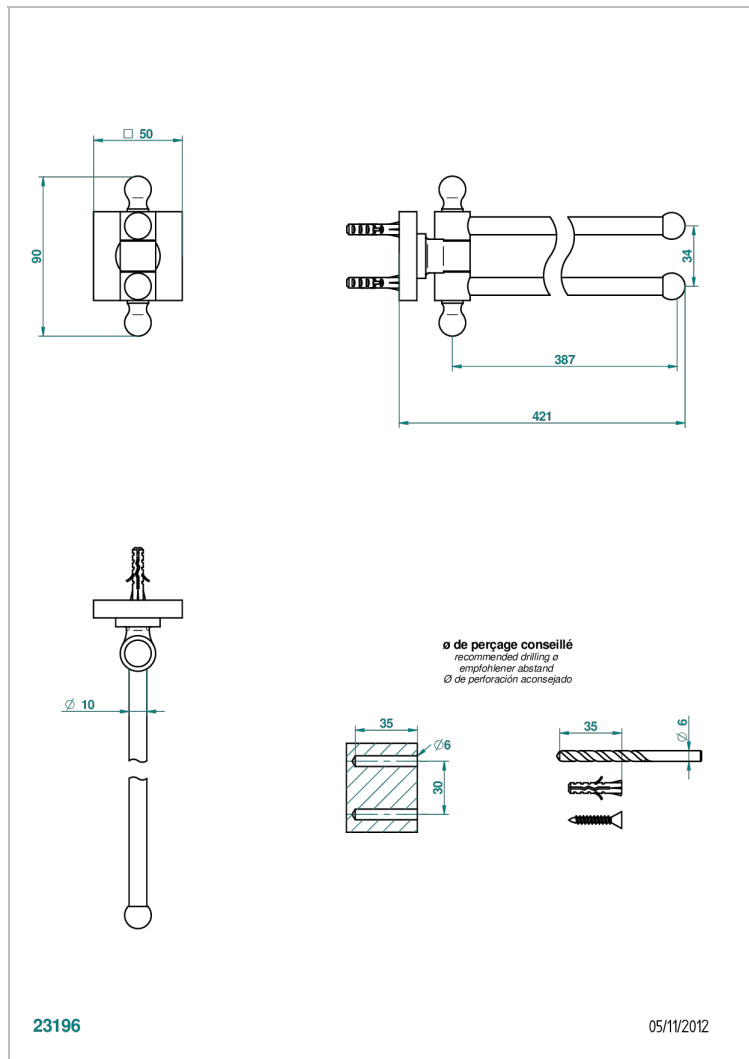

PROFIL ONICE NEGRO CON MANETAS

A6P-522

Toallero doble con barra movil lg 400 mm

THG[®]
PARIS

CARACTERÍSTICAS

- Profil Onice negro con manetas
- Toallero doble con barra movil lg 400 mm

ACABADOS DISPONIBLES

Bronce claro - D01
Cerámica negra mate - D30
Cobre viejo mate - H07
Cromo - A02
Cromo / dorado - G02
Cromo mate - C02