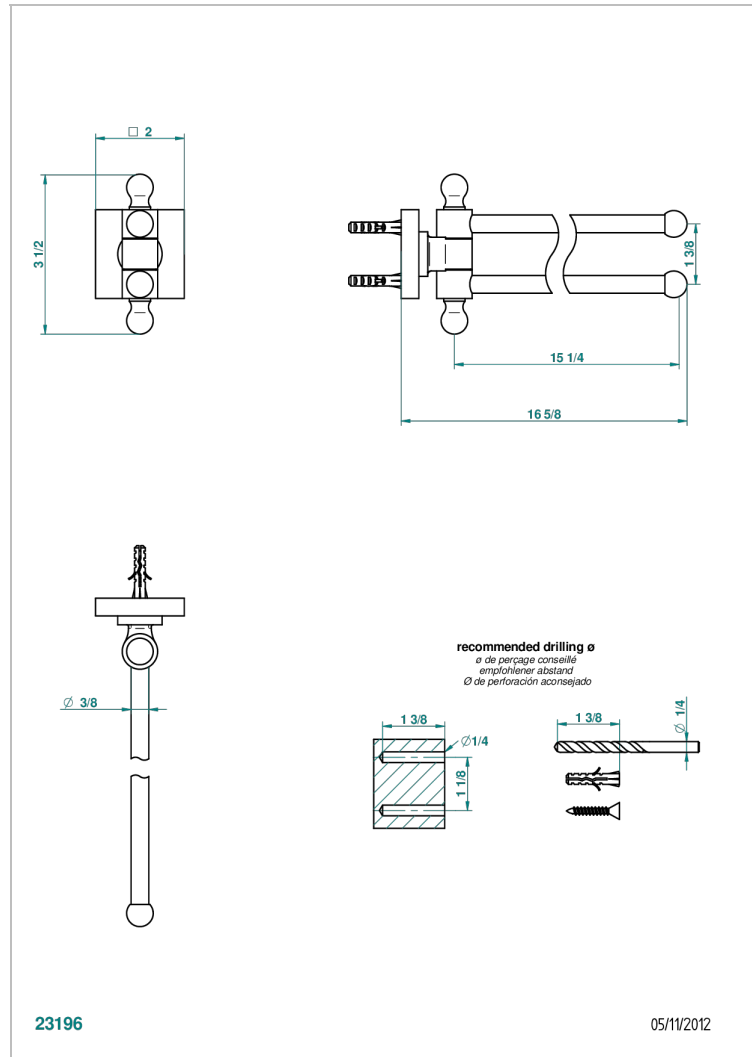

# PROFIL С РУКОЯТКАМИ С ЧЕРНЫМ ОНИКСОМ

A6P-522

Полотенцедержатель двойной - 2 подвижные рейки - Д: 400 мм, диаметр : 16 мм

THG<sup>®</sup>  
PARIS

## ХАРАКТЕРИСТИКИ

- Profil с рукоятками с чёрным ониксом
- Полотенцедержатель двойной - 2 подвижные рейки - Д: 400 мм, диаметр : 16 мм