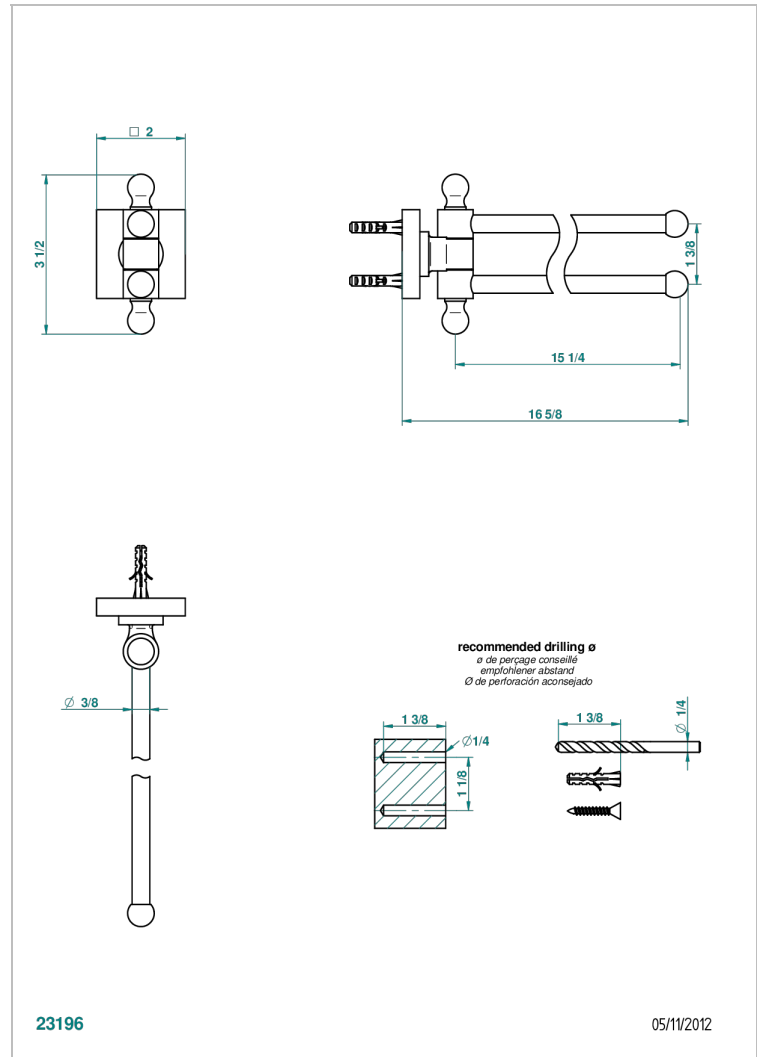

PROFIL ONYX NOIR A MANETTES

A6P-522

Porte-serviettes 2 barres mobiles Ø16 mm long. 400 mm

THG[®]
PARIS

CARACTÉRISTIQUES

- Accessoire en laiton

FINITIONS DISPONIBLES

Bronze clair - D01
Chromé - A02
Chromé / doré - G02
Chromé mat - C02
Doré brillant - F01
Doré mat - F07

Nickel brillant - B01
Nickel mat - C01
Noir mat céramique - D30
Or pâle - F30
Or pâle mat - F31
Pvd blush - H62

Pvd blush mat - H60
Pvd couleur bronze brown - F33
Pvd couleur bronze brown - mat - F34
Pvd couleur doré - H52
Pvd couleur doré mat - H53
Pvd couleur laiton - H49