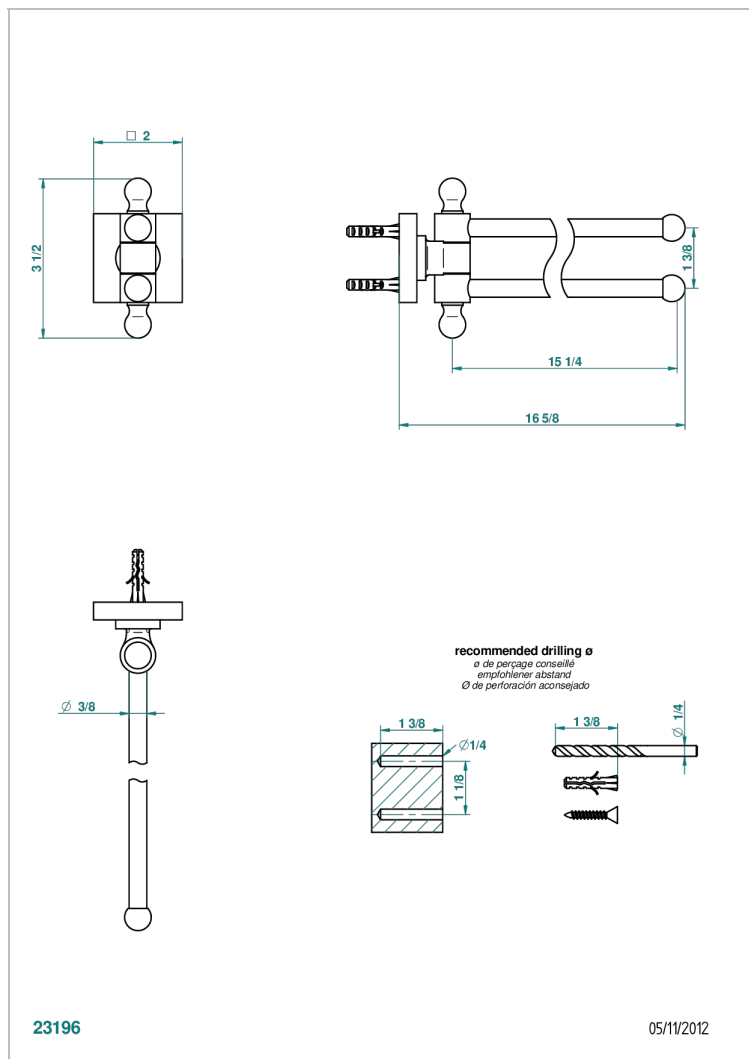

# PROFIL ONICE NEGRO CON MANETAS

A6P-522

Toallero doble con barra movil lg 400 mm

THG<sup>®</sup>  
PARIS

## CARACTERÍSTICAS

- Perfil Onice negro con manetas
- Toallero doble con barra movil lg 400 mm