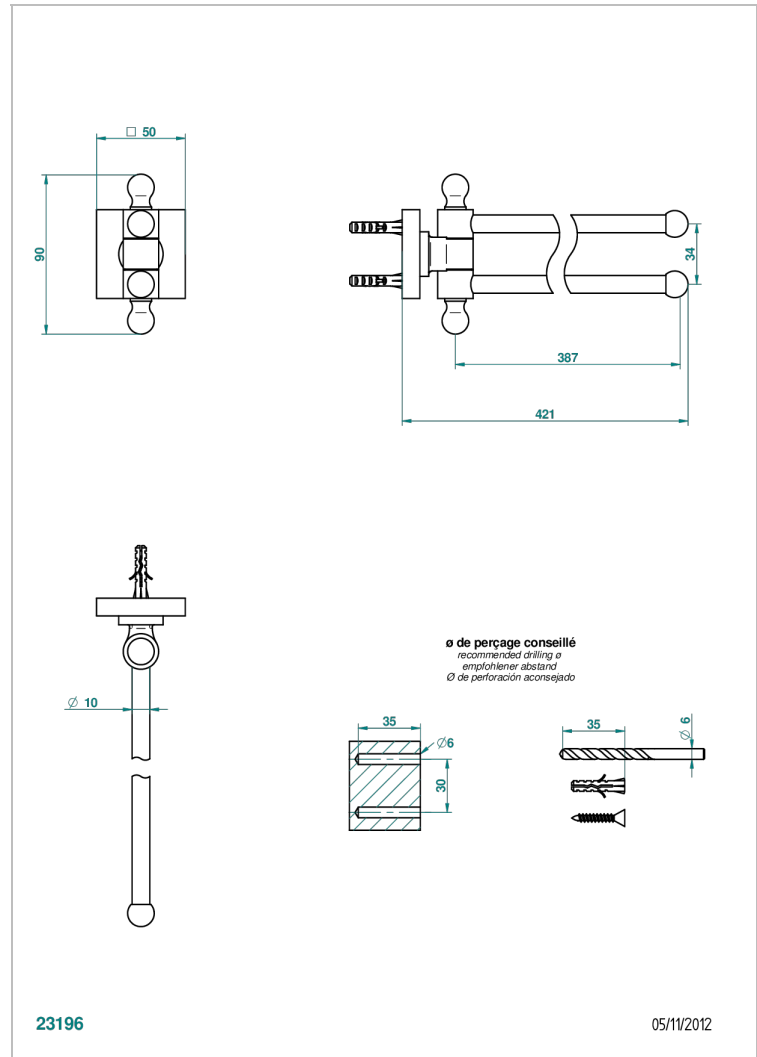

PROFIL ONICE NEGRO

A6N-522

Toallero doble con barra movil lg 400 mm

THG[®]
PARIS

CARACTERÍSTICAS

- Profil Onice negro
- Toallero doble con barra movil lg 400 mm

ACABADOS DISPONIBLES

Bronce claro - D01
Cerámica negra mate - D30
Cobre viejo mate - H07
Cromo - A02
Cromo / dorado - G02
Cromo mate - C02