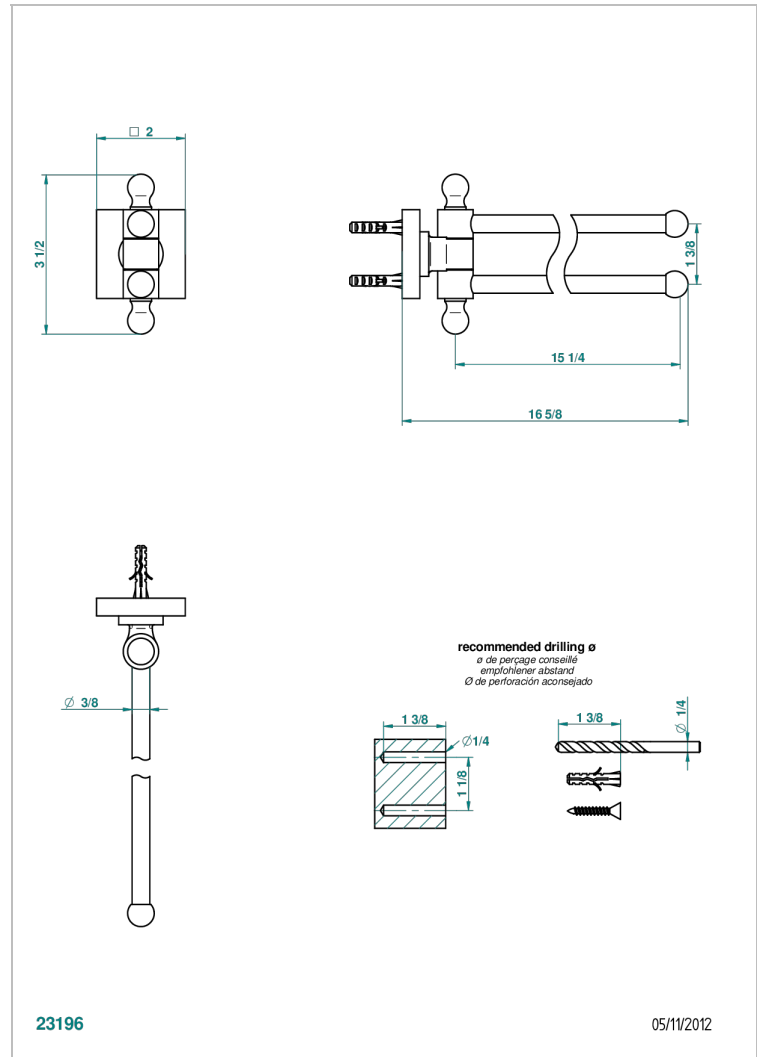

PROFIL ONYX NOIR

A6N-522

Porte-serviettes 2 barres mobiles Ø16 mm long. 400 mm

THG[®]
PARIS

CARACTÉRISTIQUES

- Accessoire en laiton

FINITIONS DISPONIBLES

Bronze clair - D01
Chromé - A02
Chromé / doré - G02
Chromé mat - C02
Doré brillant - F01
Doré mat - F07

Nickel brillant - B01
Nickel mat - C01
Noir mat céramique - D30
Or pâle - F30
Or pâle mat - F31
Pvd blush - H62

Pvd blush mat - H60
Pvd couleur bronze brown - F33
Pvd couleur bronze brown - mat - F34
Pvd couleur doré - H52
Pvd couleur doré mat - H53
Pvd couleur laiton - H49