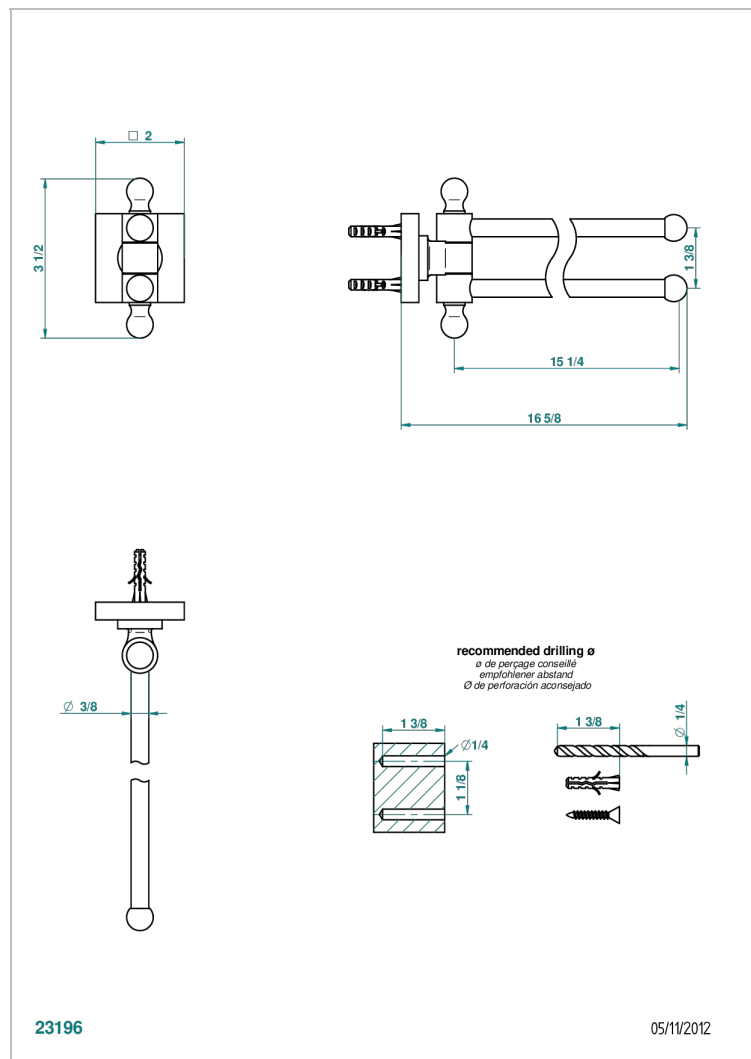

PROFIL ONICE NEGRO

A6N-522

Toallero doble con barra movil lg 400 mm

THG[®]
PARIS

CARACTERÍSTICAS

- Profil Onice negro
- Toallero doble con barra movil lg 400 mm

ACABADOS DISPONIBLES

Bronce claro - D01
Cerámica negra mate - D30
Cobre viejo mate - H07
Cromo - A02
Cromo / dorado - G02
Cromo mate - C02