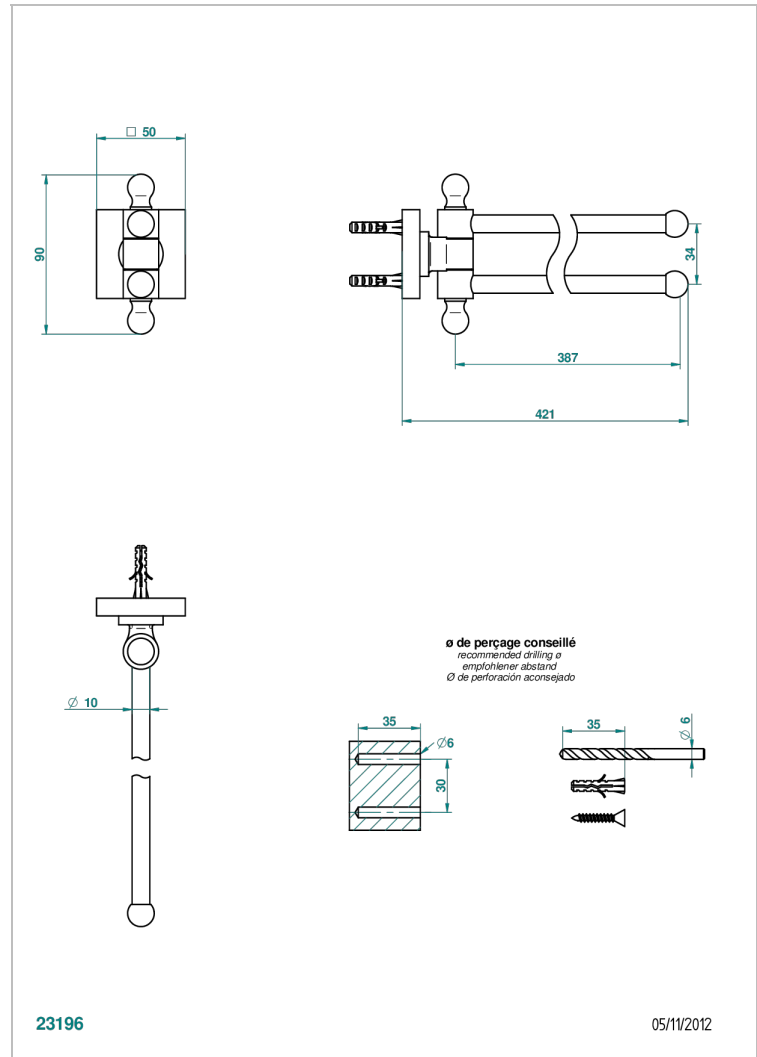

PROFIL, ONYX SCHWARZ

A6N-522

Handtuchhalter mit 2 beweglichen Stangen 400 mm, Ø 16mm

THG[®]
PARIS

EIGENSCHAFTEN

- Profil, Onyx schwarz
- Handtuchhalter mit 2 beweglichen Stangen 400 mm, Ø 16mm

VERFÜGBARE OBERFLÄCHEN

Altnickel - H28
Blassgold - F30
Blassgold matt unlackiert - F31
Bronze hell - D01
Chrom - A02
Chrom / gold - G02

Chrom matt - C02
Gold - F01
Gold matt - F07
Kupfer altrot matt lackiert - H07
Mattschwarz keramik - D30
Nickel matt - C01