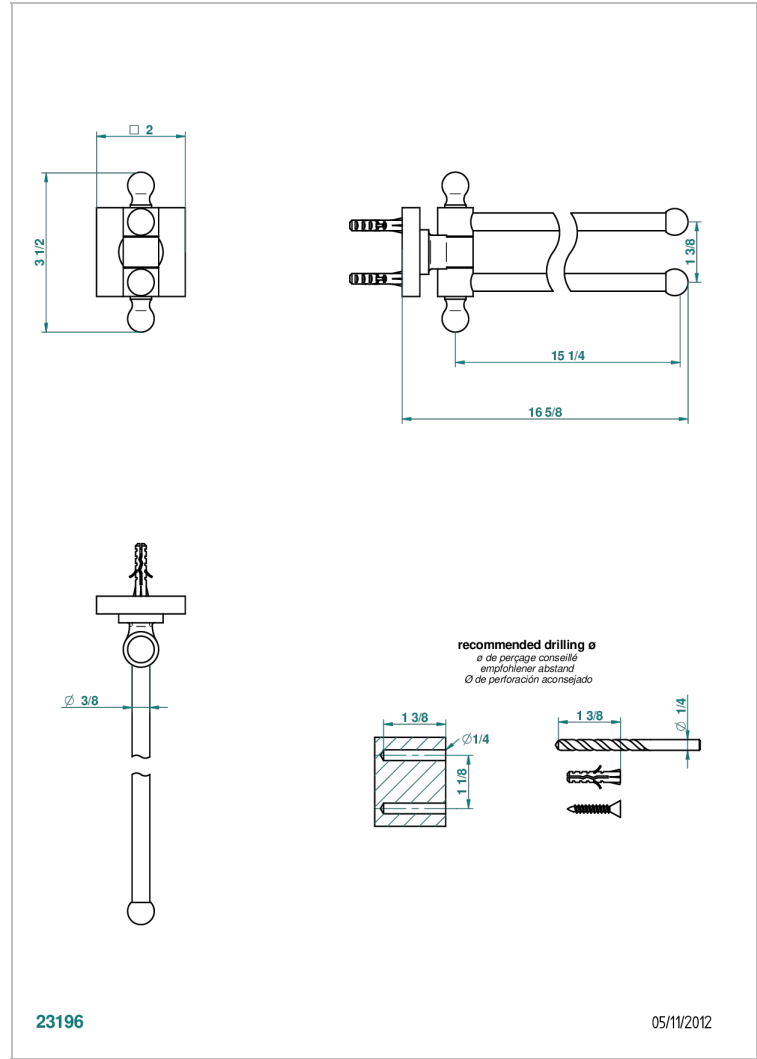

PROFIL ONYX NOIR

A6N-522

Porte-serviettes 2 barres mobiles Ø16 mm long. 400 mm

THG[®]
PARIS

CARACTÉRISTIQUES

- Accessoire en laiton

FINITIONS DISPONIBLES

Bronze clair - D01
Chromé - A02
Chromé / doré - G02
Chromé mat - C02
Doré brillant - F01
Doré mat - F07

Nickel brillant - B01
Nickel mat - C01
Noir mat céramique - D30
Or pâle - F30
Or pâle mat - F31
Pvd blush - H62

Pvd blush mat - H60
Pvd couleur bronze brown - F33
Pvd couleur bronze brown - mat - F34
Pvd couleur doré - H52
Pvd couleur doré mat - H53
Pvd couleur laiton - H49