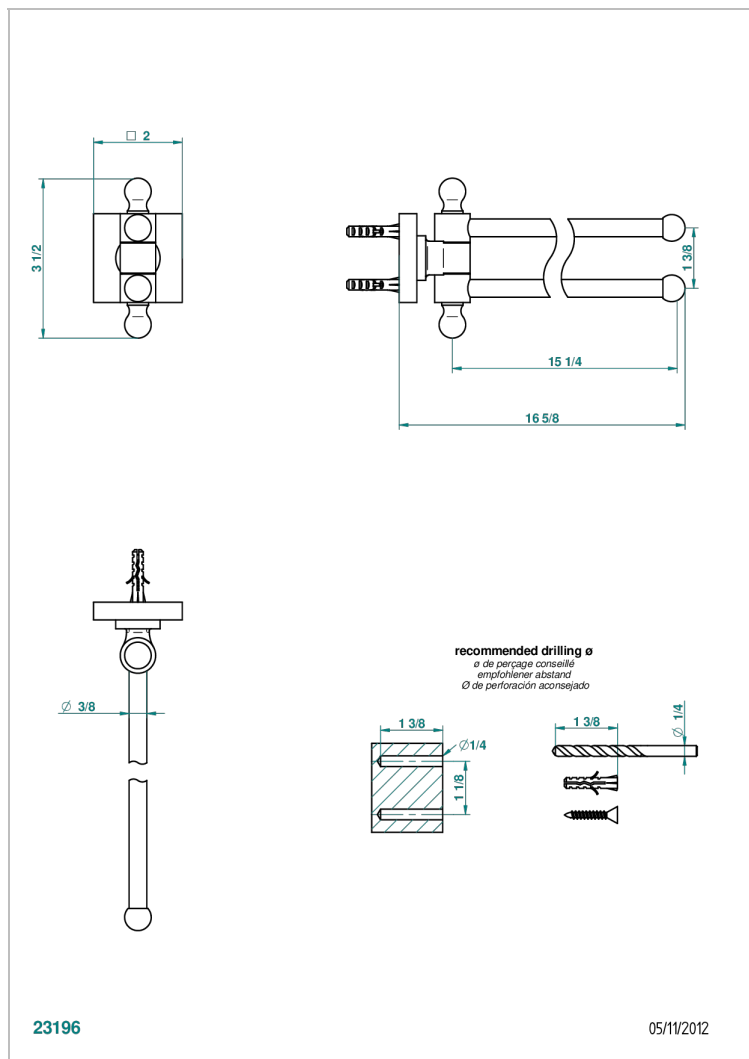

PROFIL ONICE NEGRO

A6N-522

Toallero doble con barra movil lg 400 mm

THG[®]
PARIS

CARACTERÍSTICAS

- Profil Onice negro
- Toallero doble con barra movil lg 400 mm

ACABADOS DISPONIBLES

Bronce claro - D01
Cerámica negra mate - D30
Cobre viejo mate - H07
Cromo - A02
Cromo / dorado - G02
Cromo mate - C02