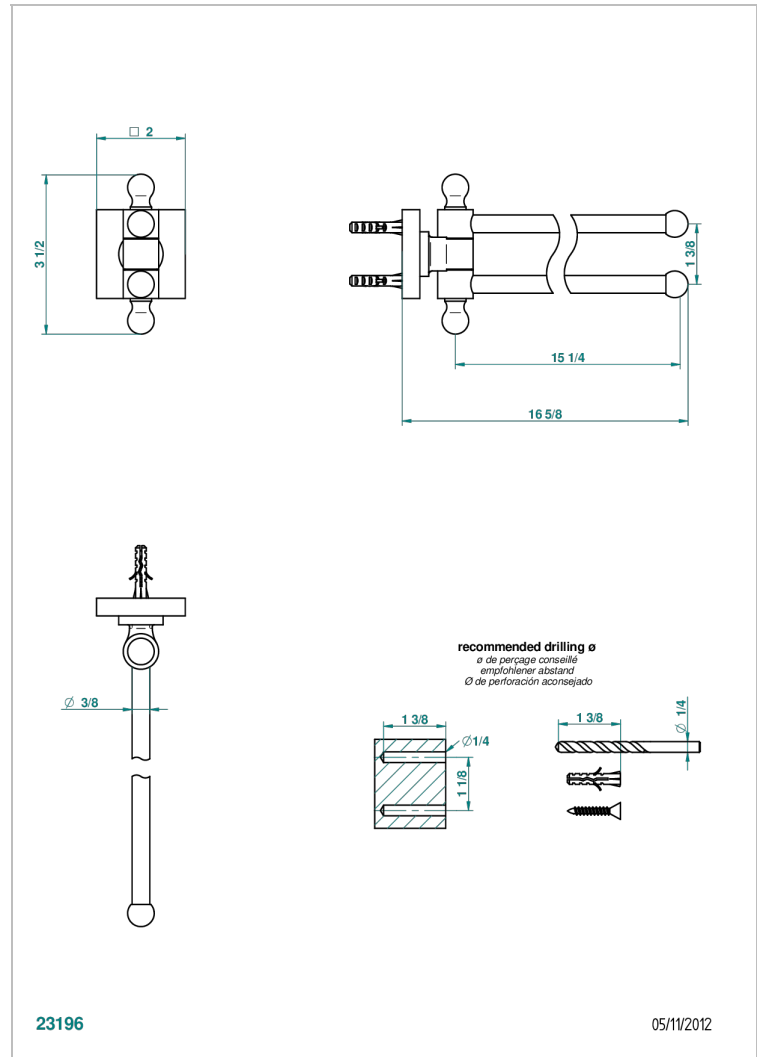

# PROFIL, ONYX SCHWARZ

A6N-522

Handtuchhalter mit 2 beweglichen Stangen 400 mm, Ø 16mm

THG<sup>®</sup>  
PARIS

## EIGENSCHAFTEN

- Profil, Onyx schwarz
- Handtuchhalter mit 2 beweglichen Stangen 400 mm, Ø 16mm